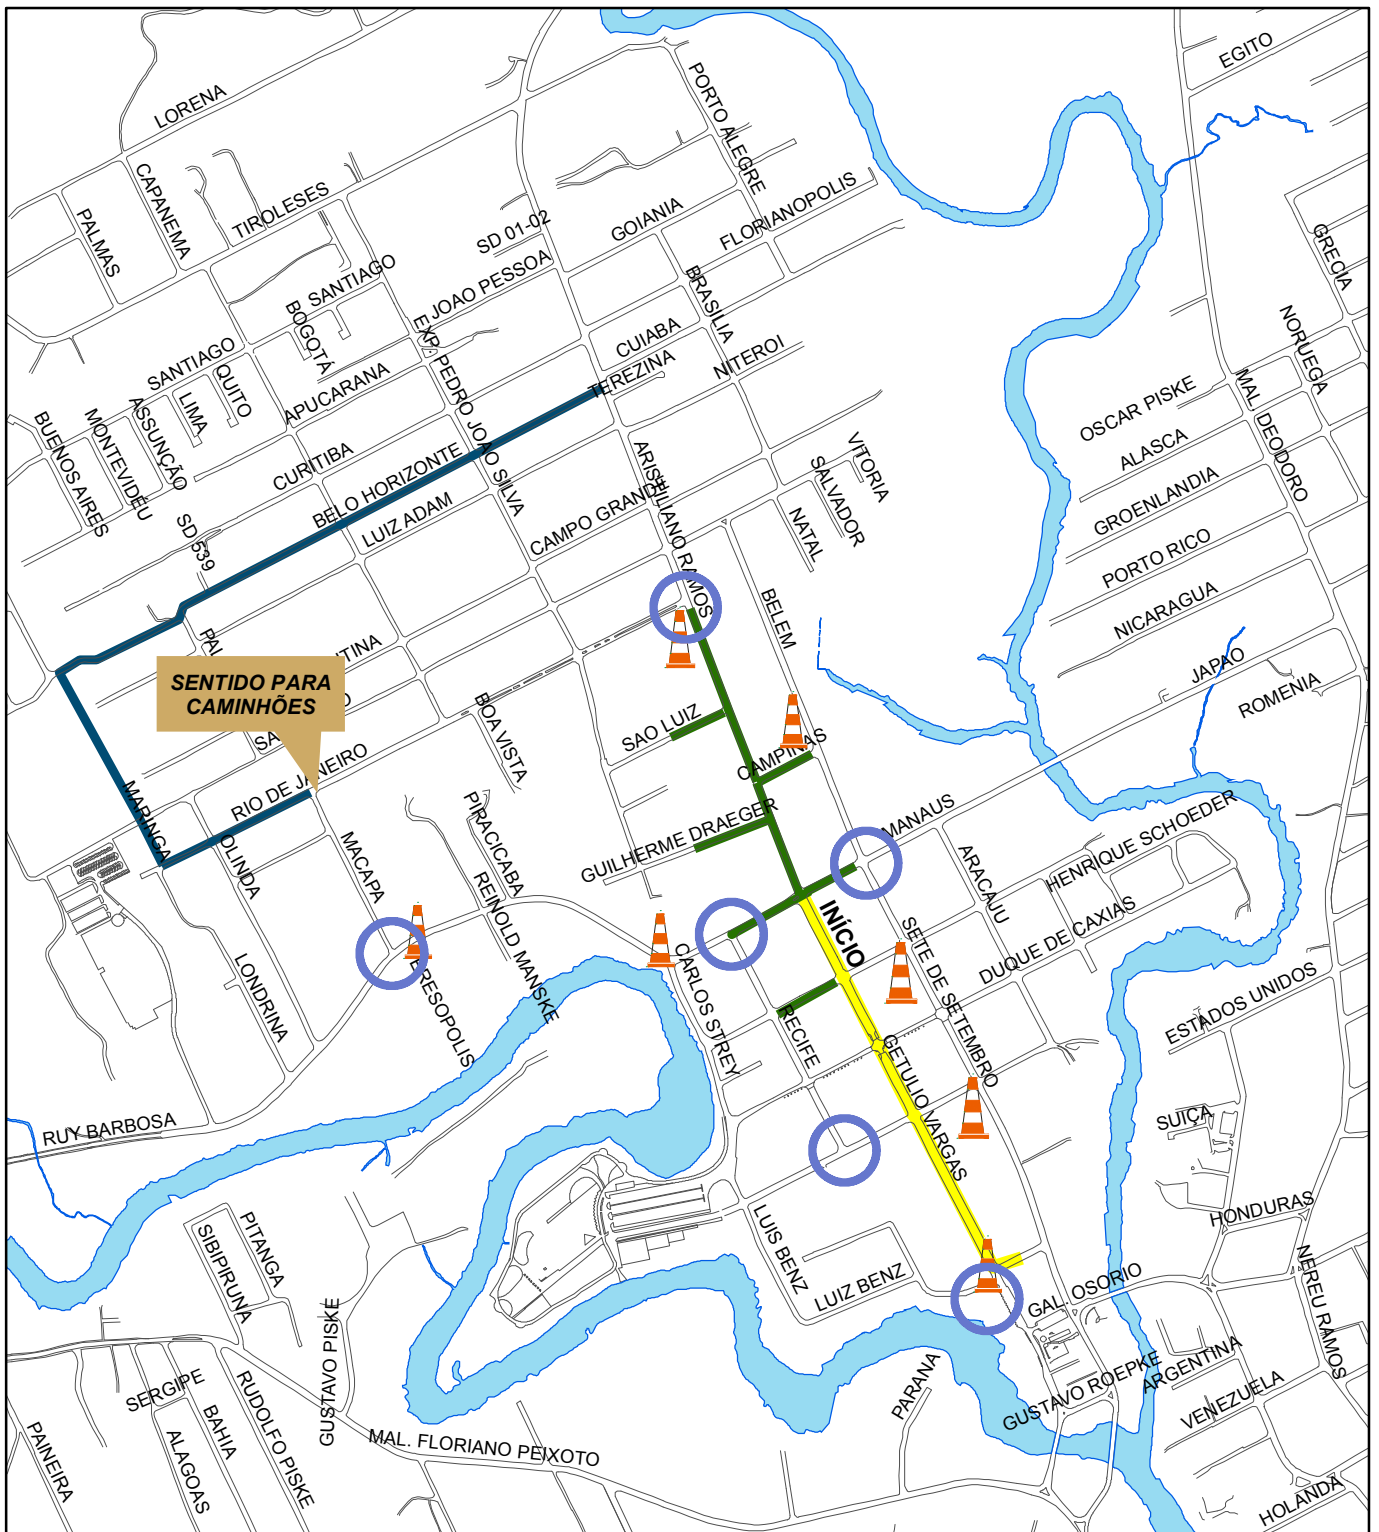

# Município de Timbó

## DESVIO DO TRÂNSITO

Desfile Cívico 7 de setembro

Desfile 7 de setembro de 2015

Secretaria de Planejamento, Trânsito e Meio Ambiente

### Legenda

Cones

Monitoramento pela Polícia e Demutran

Placa de Sinalização

Área de Concentração

Rota do Desfile

Desvio para Caminhões