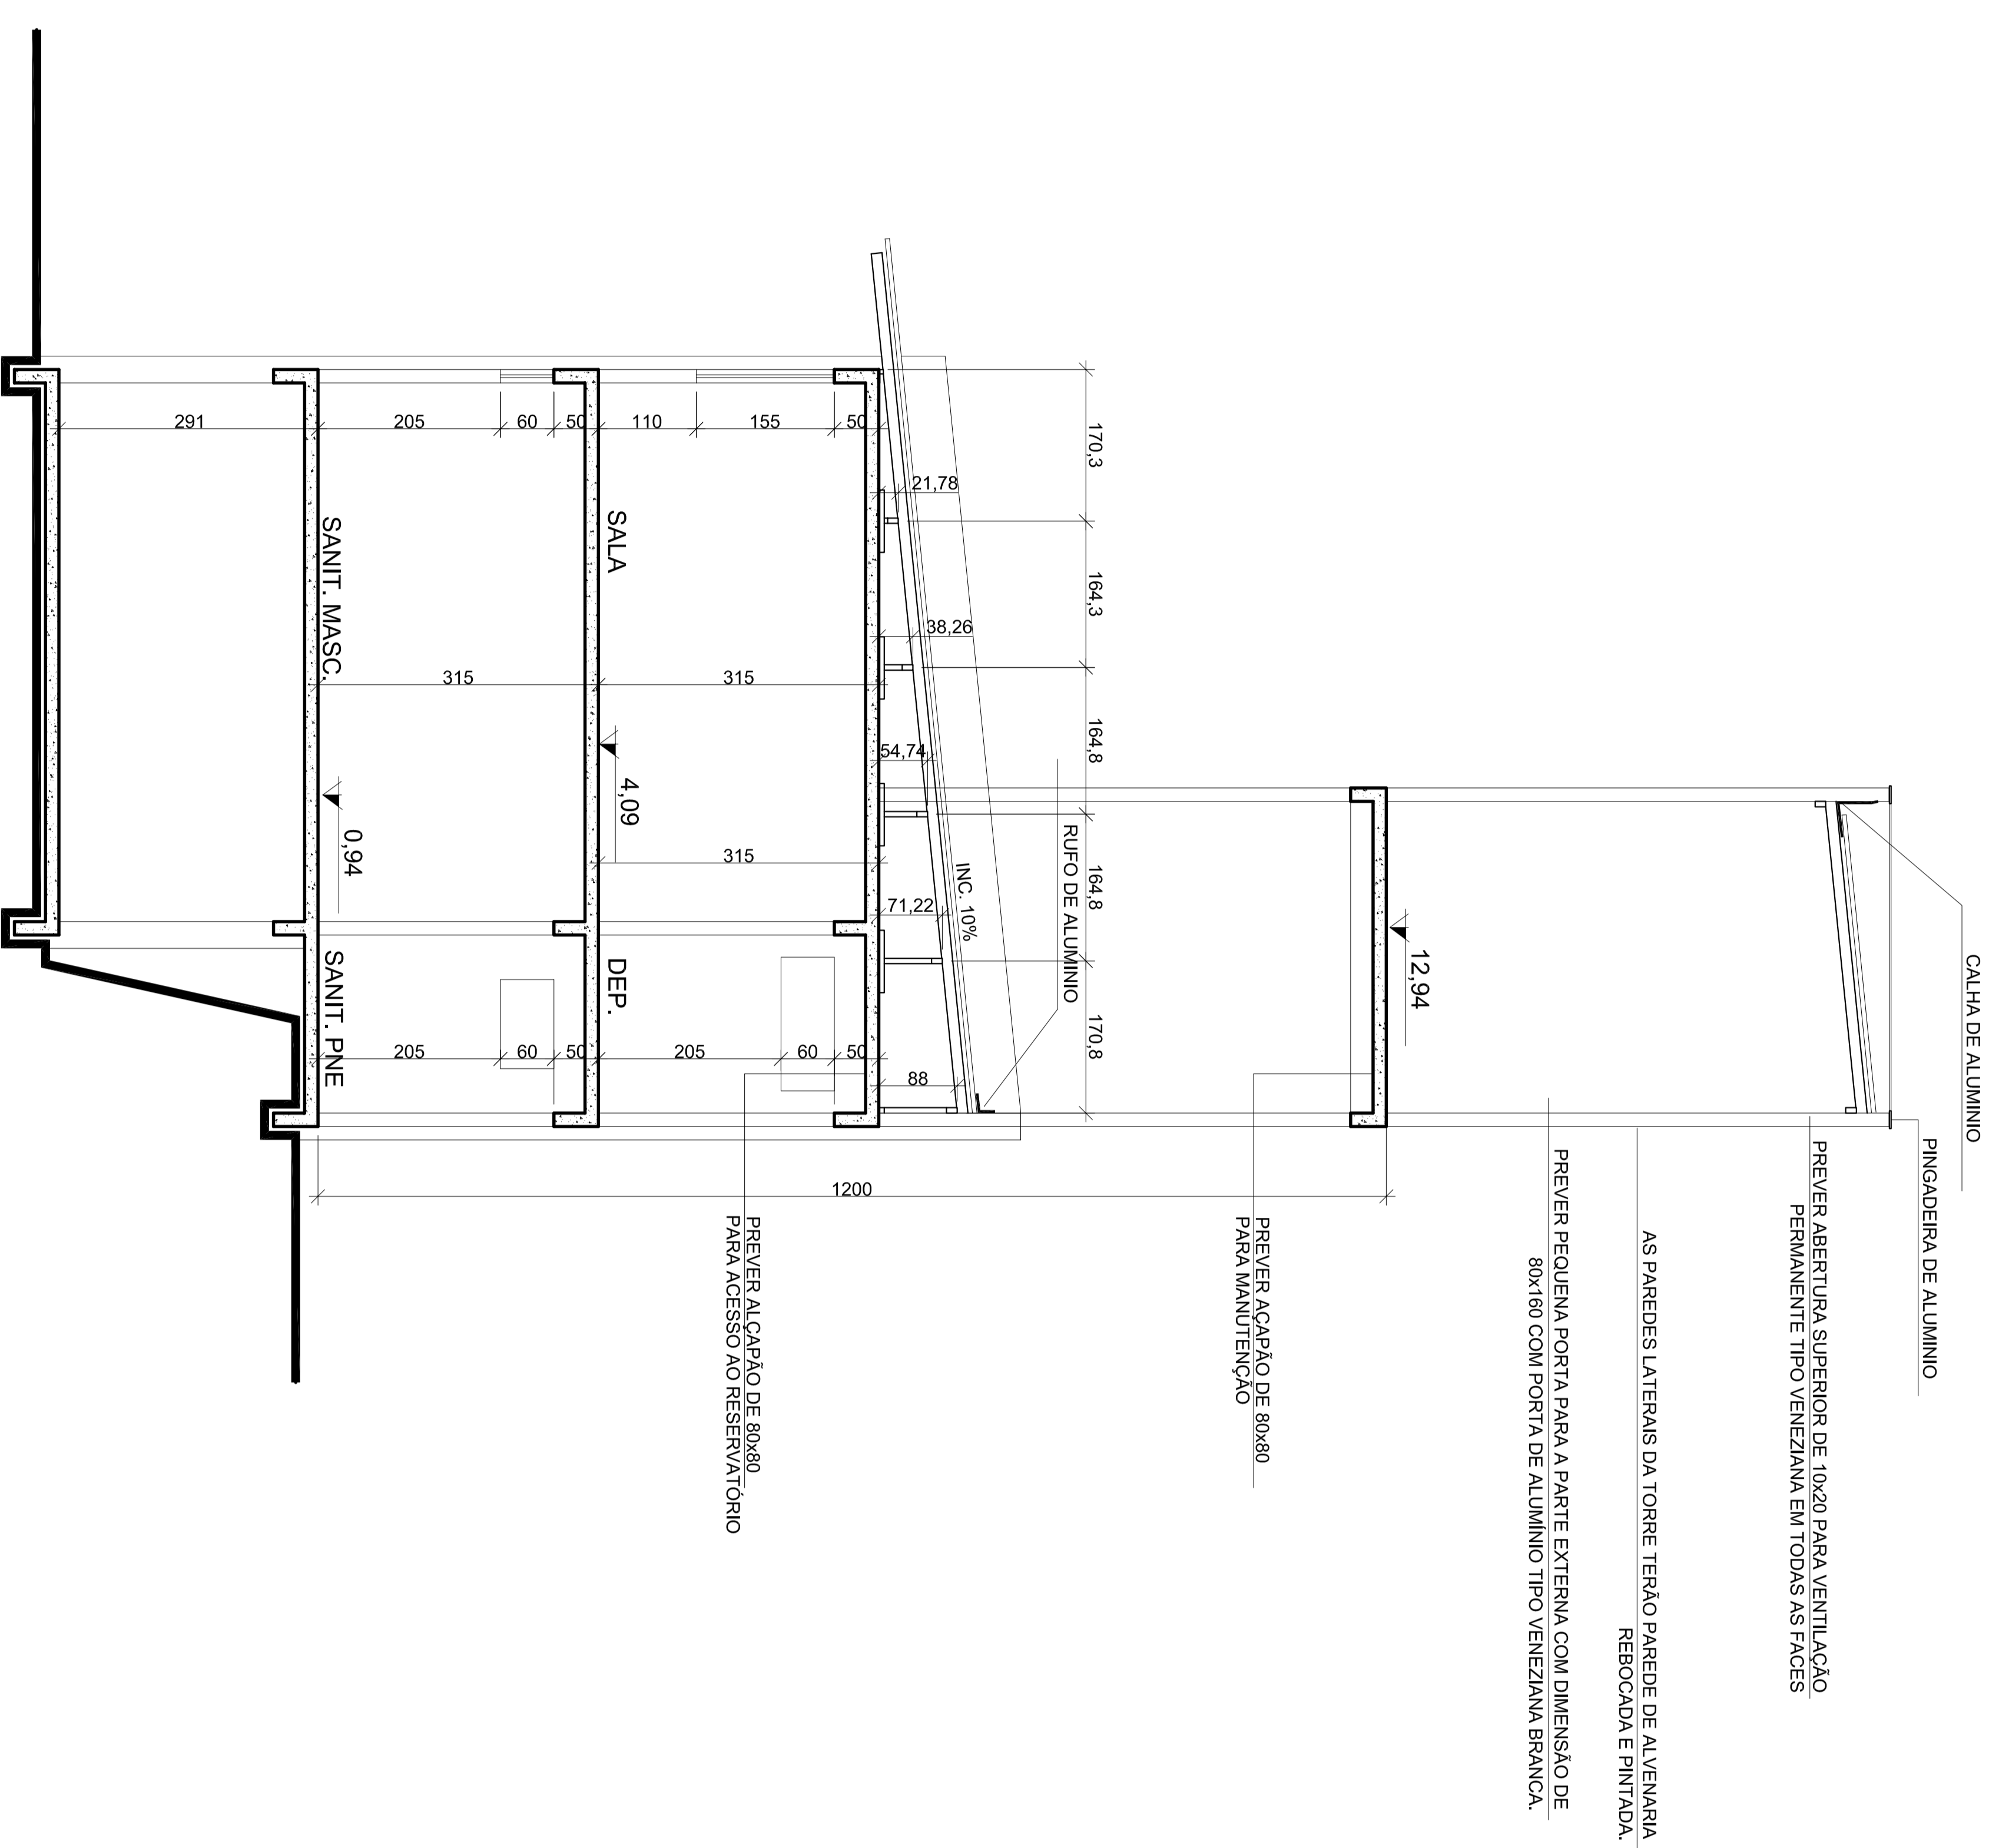

Corte CC
Esc 1 / 50

Corte DD esquemático
Esc 1 / 50

CORTE D

Carimbos:

**PREFEITURA
DE TIMBÓ**
SECRETARIA MUNICIPAL
DE PLANEJAMENTO

Nome: **Ampliação Escola São Roque**

Endereço: Rod SC 110
São Roque - Timbó - SC

Projeto: **Cortes CC, DD**

Resp. Técnico Projeto:

Data:	Escala:	Área:	Perímetro:
Nov./2014	1 / 50	497,62m ²	Arq.05