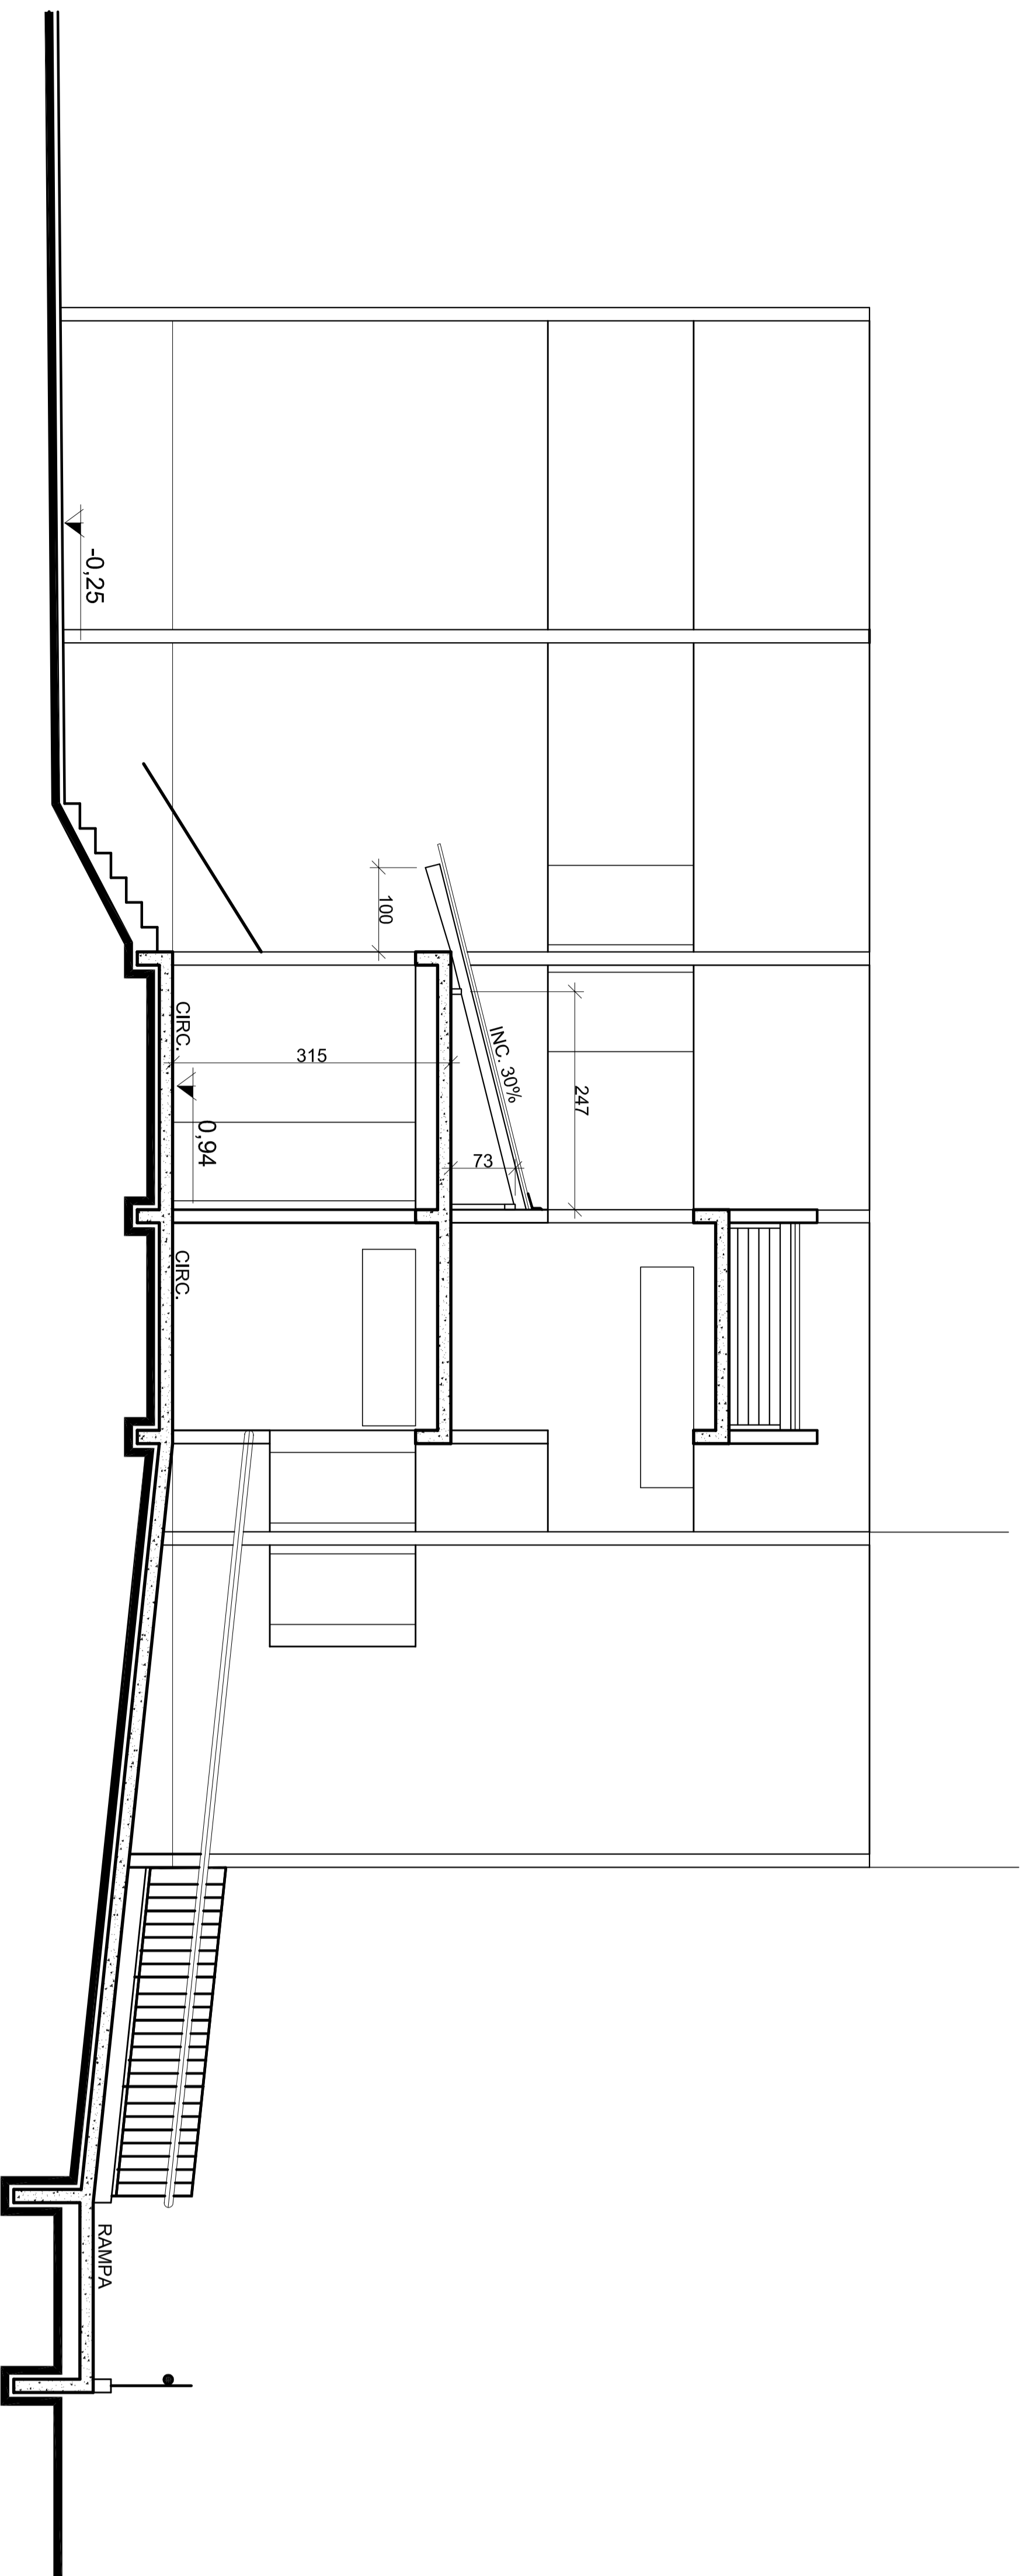

Corte CC
Esc 1 / 50

Corte DD esquemático
Esc 1 / 50

CORTE D

Carimbos:

**PREFEITURA
DE TIMBÓ**
SECRETARIA MUNICIPAL
DE PLANEJAMENTO

Nome: **Ampliação Escola São Roque**

Endereço: Rod SC 110
São Roque - Timbó - SC

Projeto: **Cortes CC, DD**

Resp. Técnico Projeto:

Data:	Escala:	Área:	Perímetro:
Nov./2014	1 / 50	497,62m ²	Arq.05