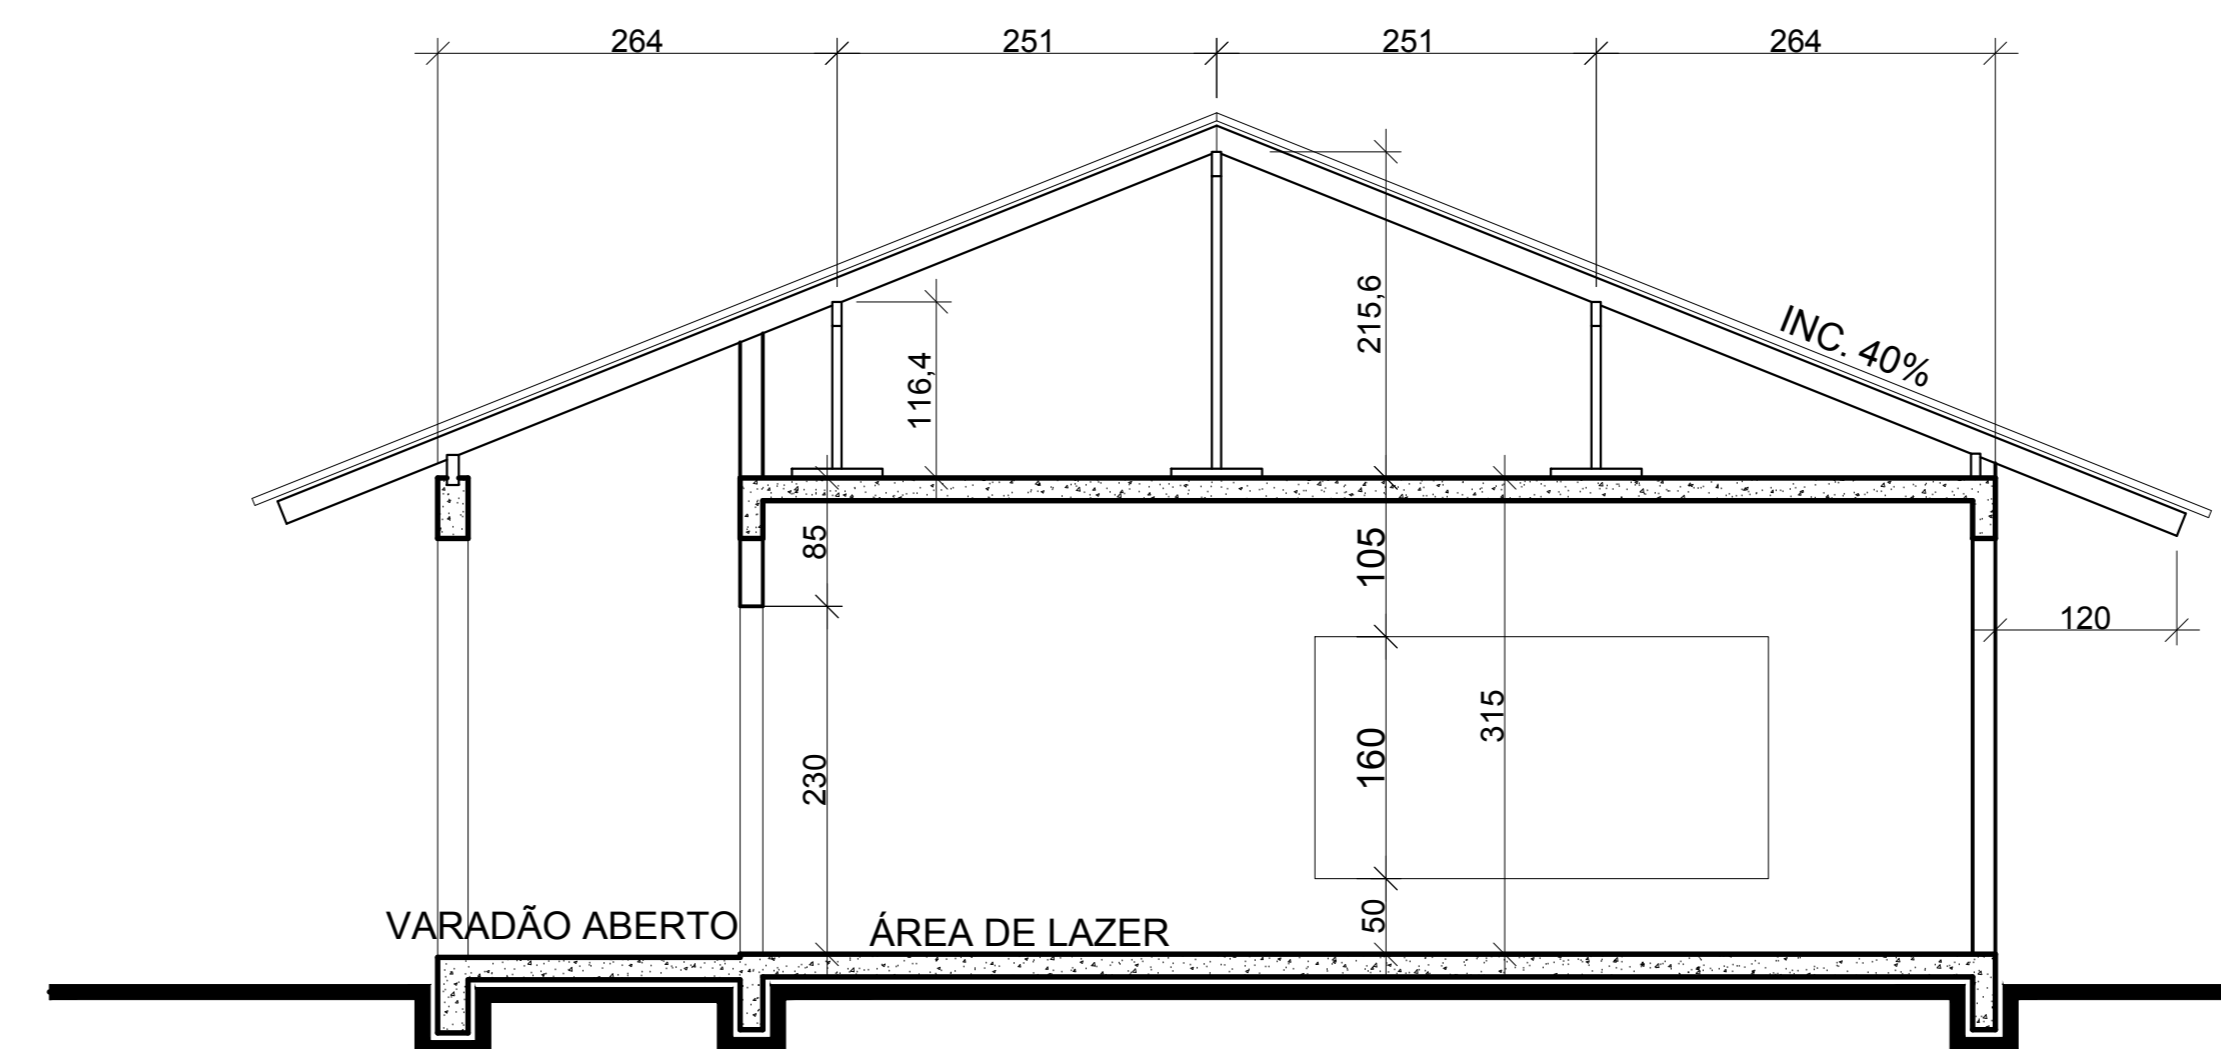

FACHADA 02

ESCALA.....1/50

EXISTENTE

FACHADA 01

ESCALA.....1/50

CORTE BB

ESCALA.....1/50

CORTE CC

ESCALA.....1/50

CORTE AA

ESCALA.....1/50

Carimbos:

PREFEITURA DE TIMBÓ

SECRETARIA MUNICIPAL DE PLANEJAMENTO

Obra:	NEI PRIMEIROS PASSOS		
Endereço:	Rua BENJAMIN CONSTANT - Timbó - SC		
Projeto:	CORTES / FACHADAS		
Resp. Técnico Projeto:			
Data:	Escala:	Área:	Prancha:
Dez./2015	1/50	148,80m ²	A.03