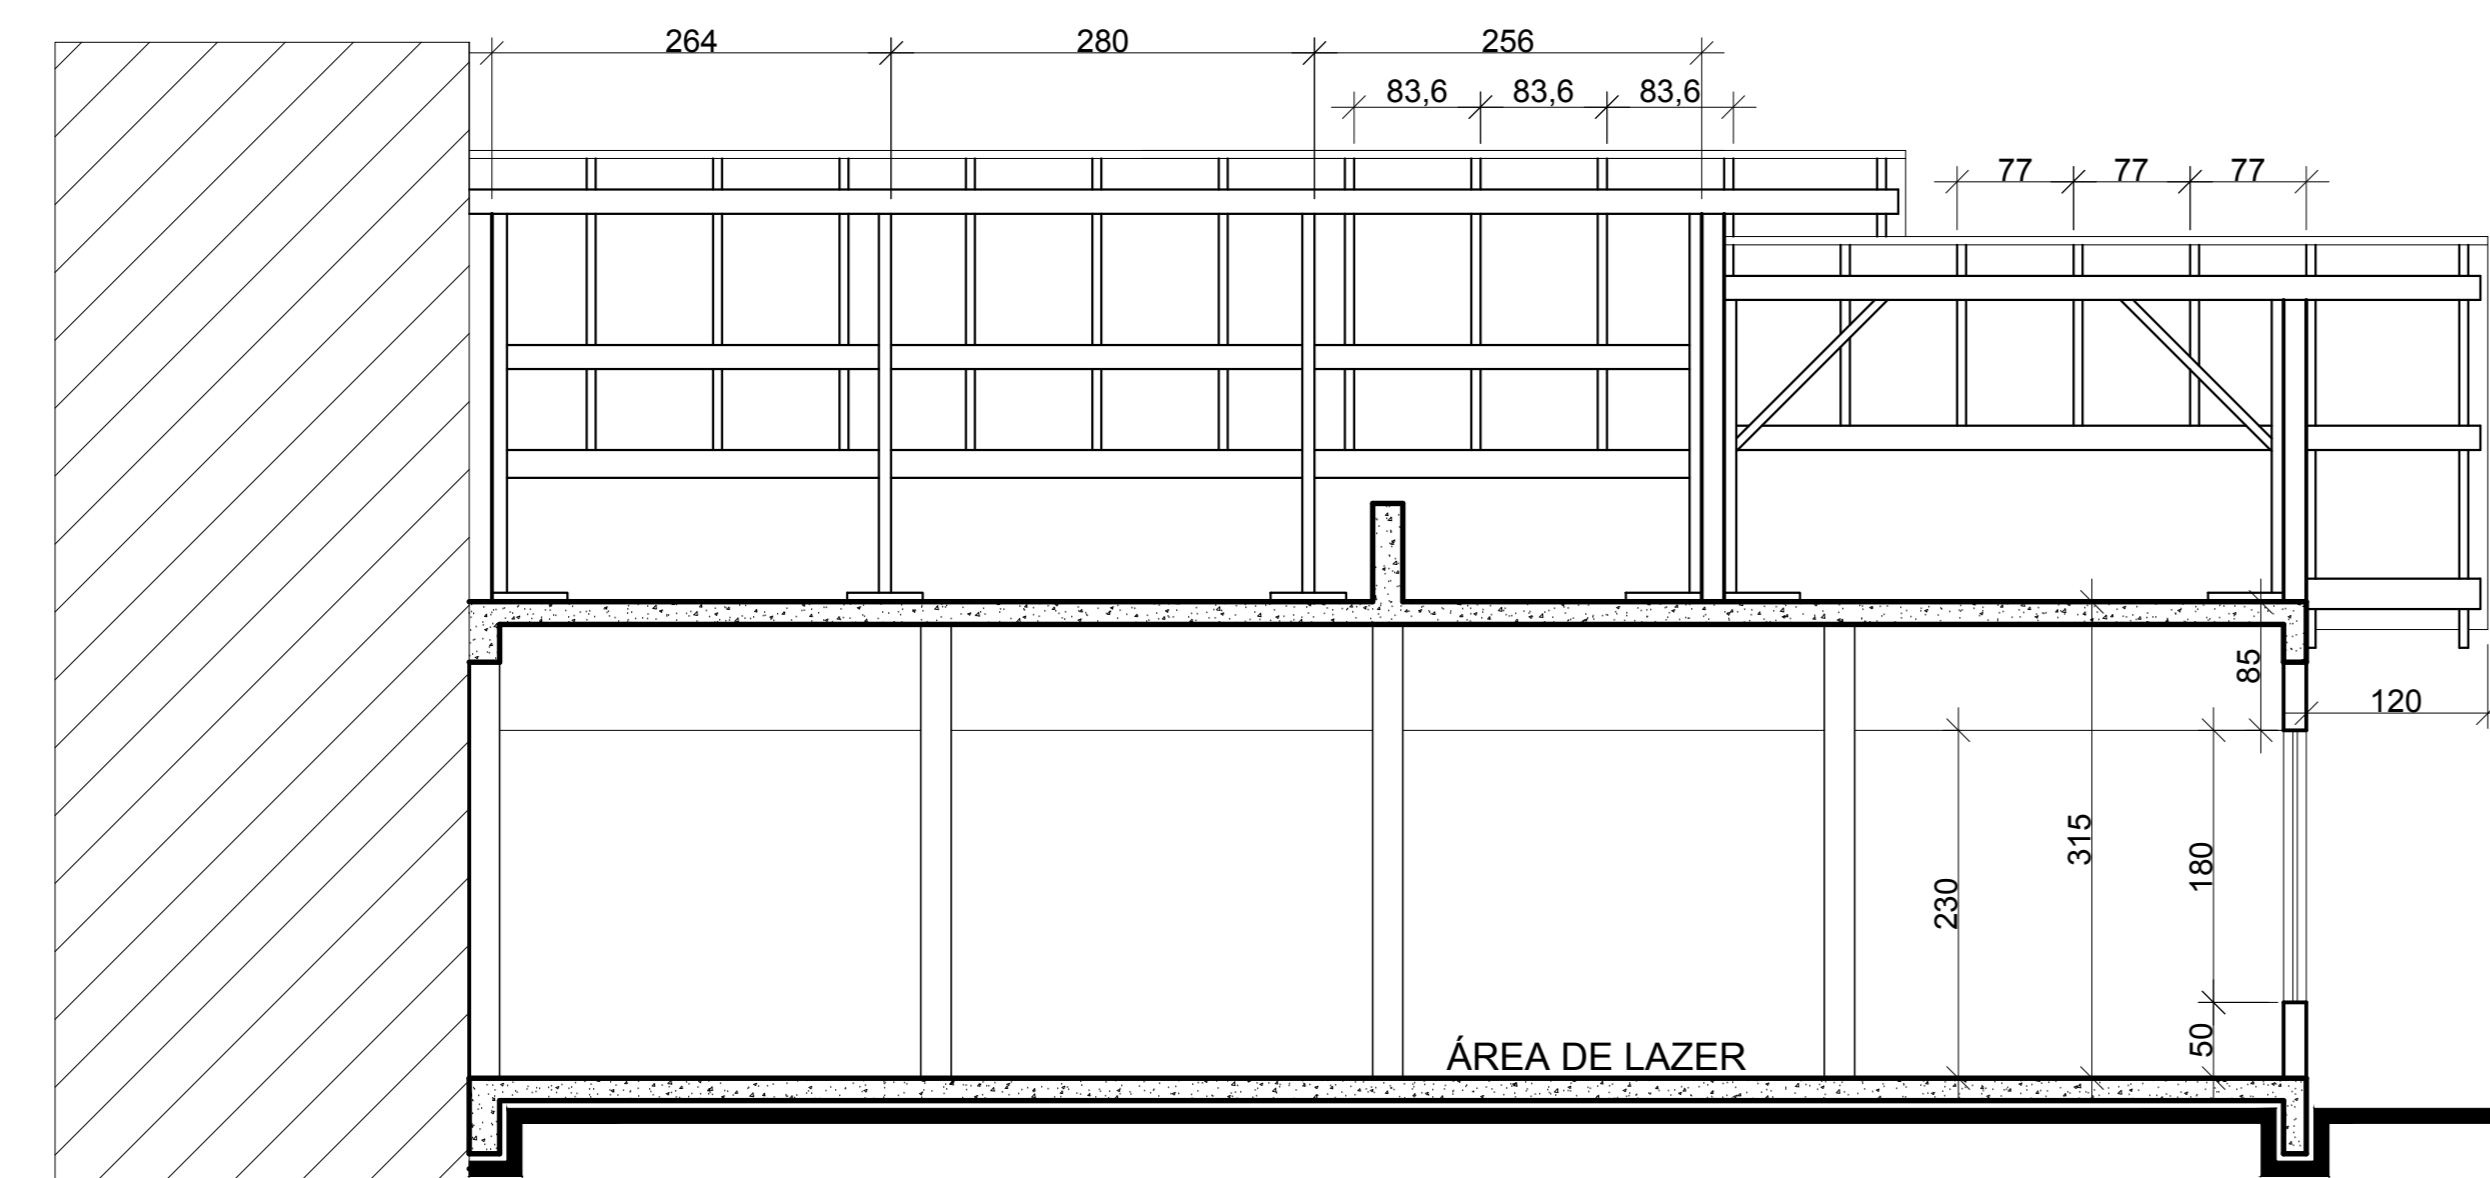

FACHADA 02

ESCALA.....1/50

EXISTENTE

FACHADA 01

ESCALA.....1/50

CORTE BB

ESCALA.....1/50

CORTE CC

ESCALA.....1/50

CORTE AA

ESCALA.....1/50

Carimbos:

PREFEITURA DE TIMBÓ

SECRETARIA MUNICIPAL DE PLANEJAMENTO

Obra:	NEI PRIMEIROS PASSOS		
Endereço:	Rua BENJAMIN CONSTANT - Timbó - SC		
Projeto:	CORTES / FACHADAS		
Resp. Técnico Projeto:			
Data:	Escala:	Área:	Prancha:
Dez./2015	1/50	148,80m ²	A.03