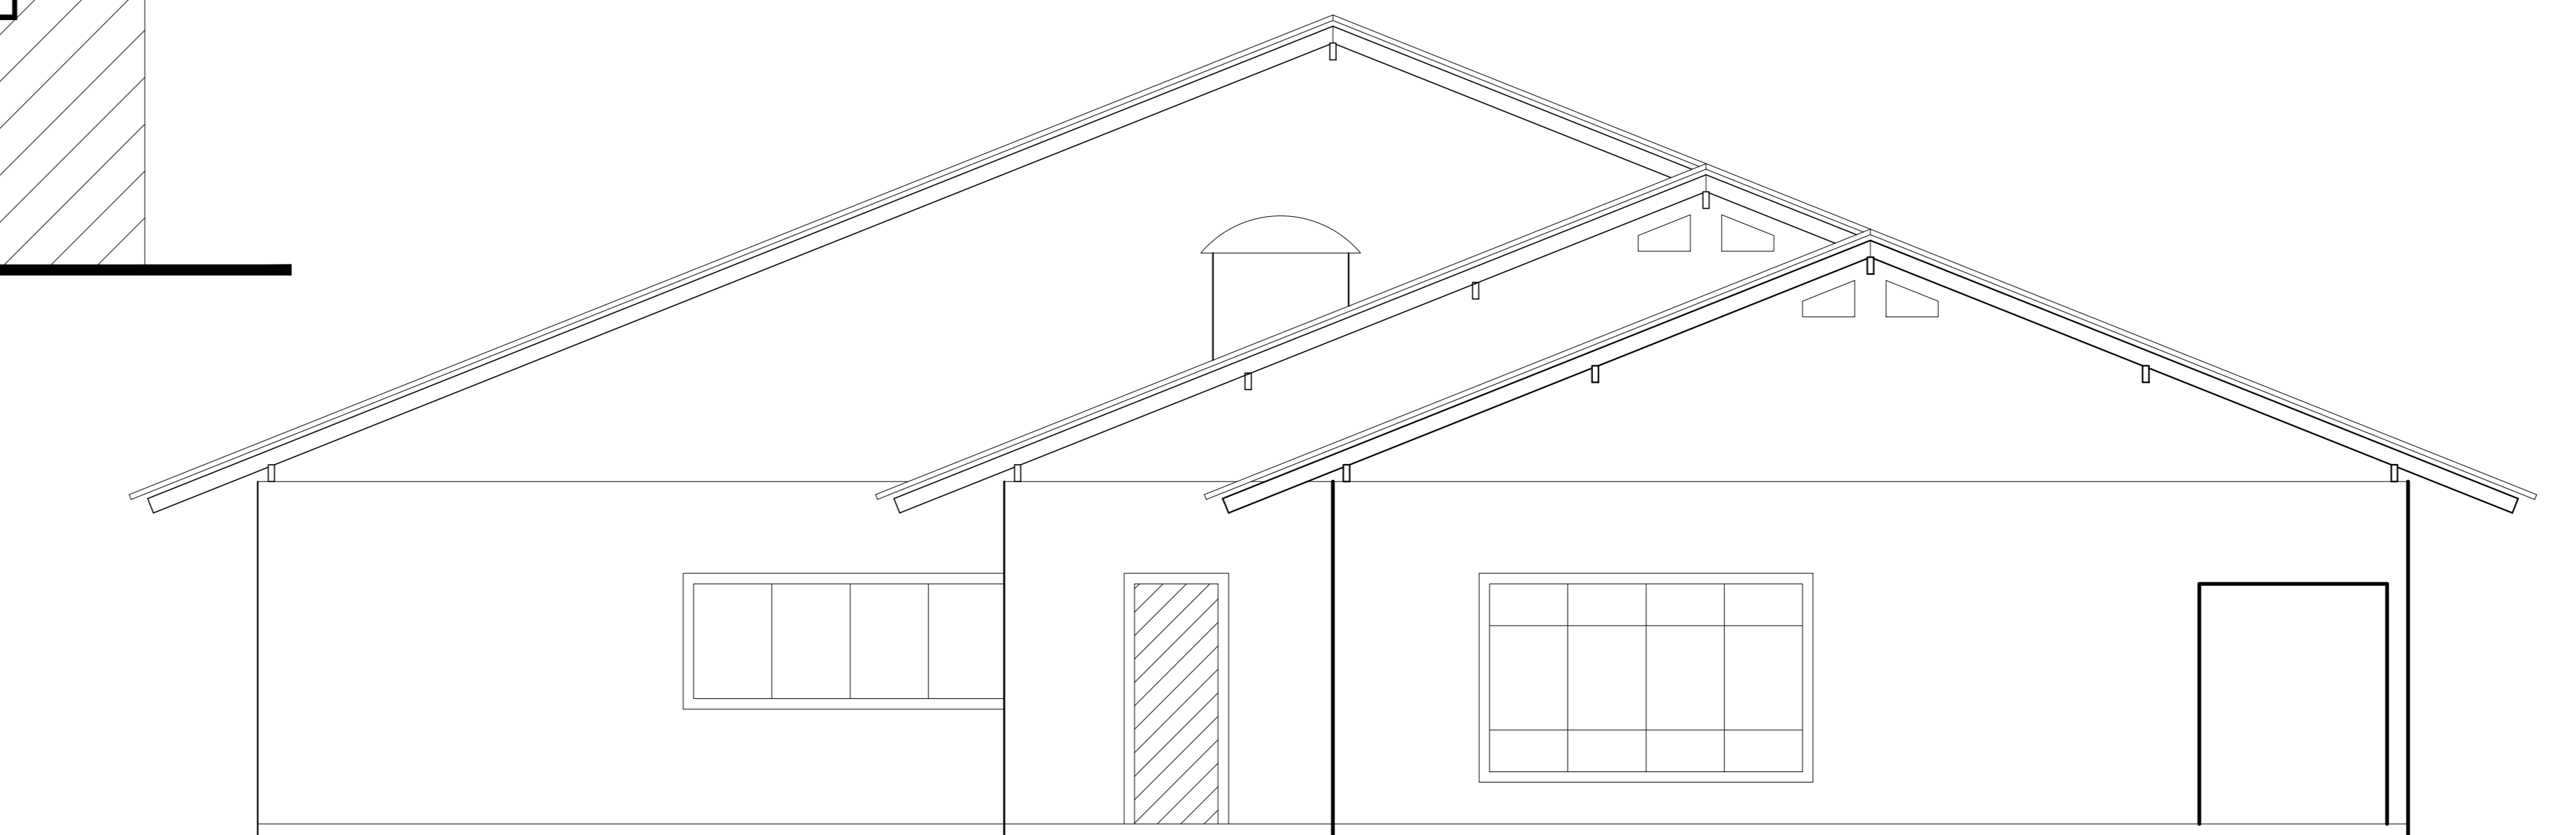

FACHADA 02

ESCALA.....1/50

EXISTENTE

FACHADA 01

ESCALA.....1/50

CORTE BB

ESCALA.....1/50

CORTE CC

ESCALA.....1/50

CORTE AA

ESCALA.....1/50

Carimbos:

PREFEITURA DE TIMBÓ

SECRETARIA MUNICIPAL DE PLANEJAMENTO

Obra:	NEI PRIMEIROS PASSOS		
Endereço:	Rua BENJAMIN CONSTANT - Timbó - SC		
Projeto:	CORTES / FACHADAS		
Resp. Técnico Projeto:			
Data:	Escala:	Área:	Prancha:
Dez./2015	1/50	148,80m ²	A.03