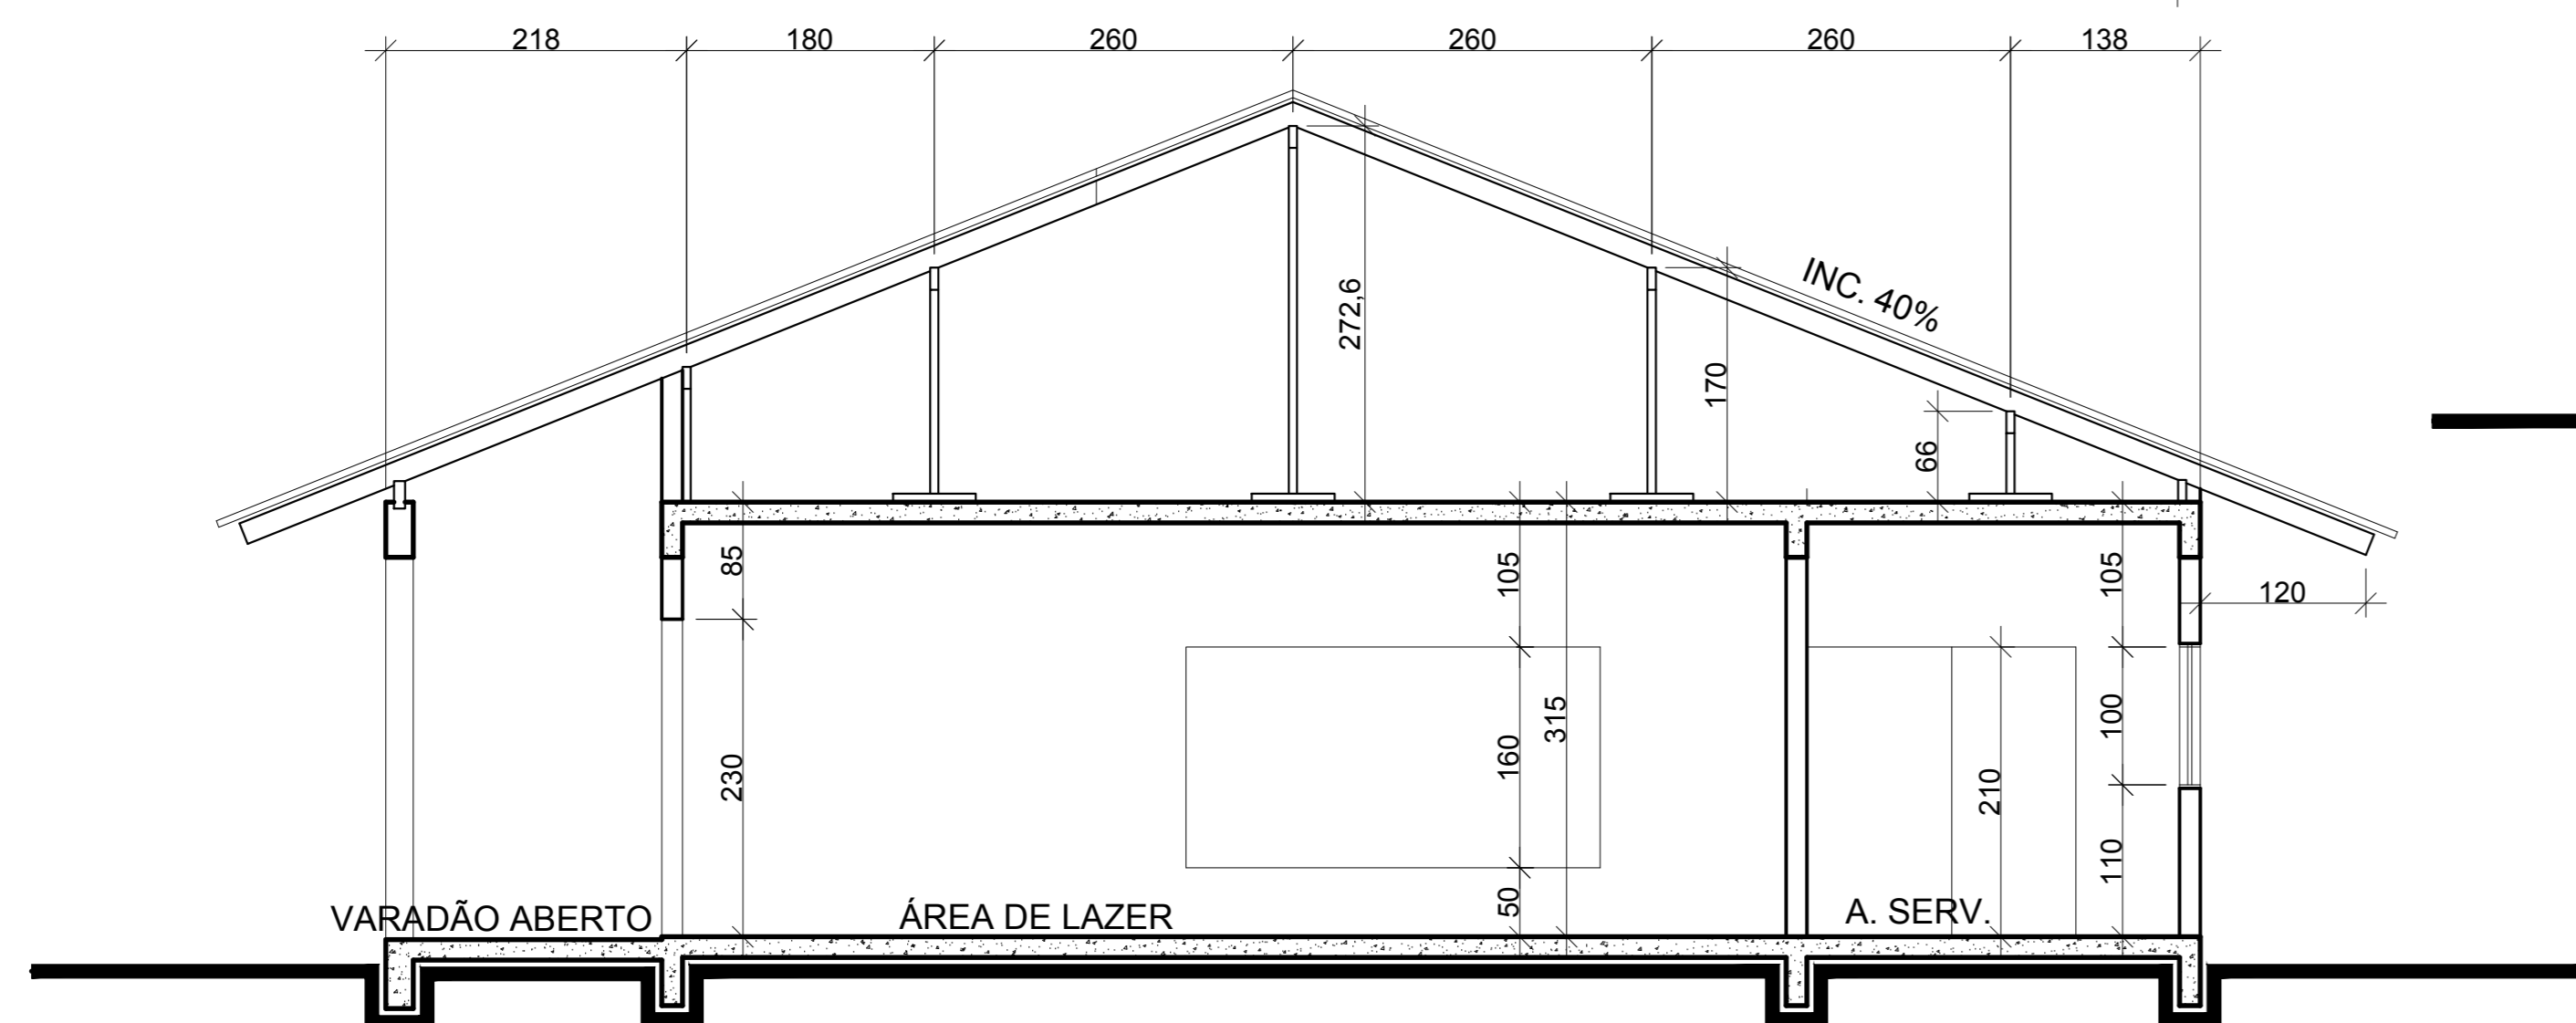

FACHADA 02

ESCALA.....1/50

EXISTENTE

FACHADA 01

ESCALA.....1/50

CORTE BB

ESCALA.....1/50

CORTE CC

ESCALA.....1/50

CORTE AA

ESCALA.....1/50

Carimbos:

PREFEITURA DE TIMBÓ

SECRETARIA MUNICIPAL DE PLANEJAMENTO

Obra:	NEI PRIMEIROS PASSOS		
Endereço:	Rua BENJAMIN CONSTANT - Timbó - SC		
Projeto:	CORTES / FACHADAS		
Resp. Técnico Projeto:			
Data:	Escala:	Área:	Prancha:
Dez./2015	1/50	148,80m ²	A.03