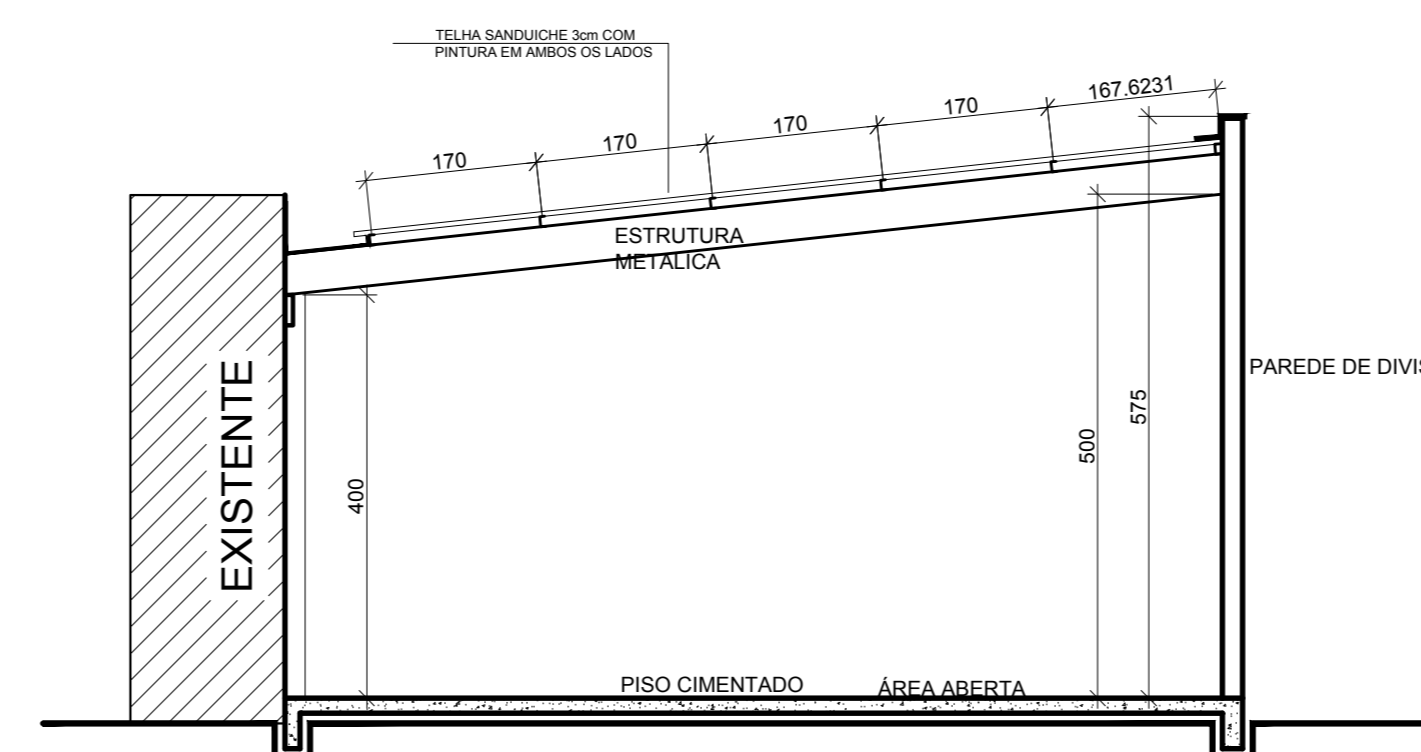

FACHADA RUA RICHARD SCHUBERT
ESCALA.....1/75

FACHADA RUA EMILIO JURK
ESCALA.....1/75

CORTE AB
ESCALA.....1/75

CORTE CD
ESCALA.....1/75

Carimbos:

**PREFEITURA
DE TIMBÓ**
SECRETARIA MUNICIPAL
DE PLANEJAMENTO

Obra:	UPE GIRASSOL		
Endereço:	Rua Richard Schubert Esq. Emilio Jurk - Timbó - SC		
Projeto:	CORTES / FACHADAS		
Resp. Técnico Projeto:			
Data:	Escala:	Área:	Prancha:
Out./2017	1/75	140,56m ²	ARQ. 02