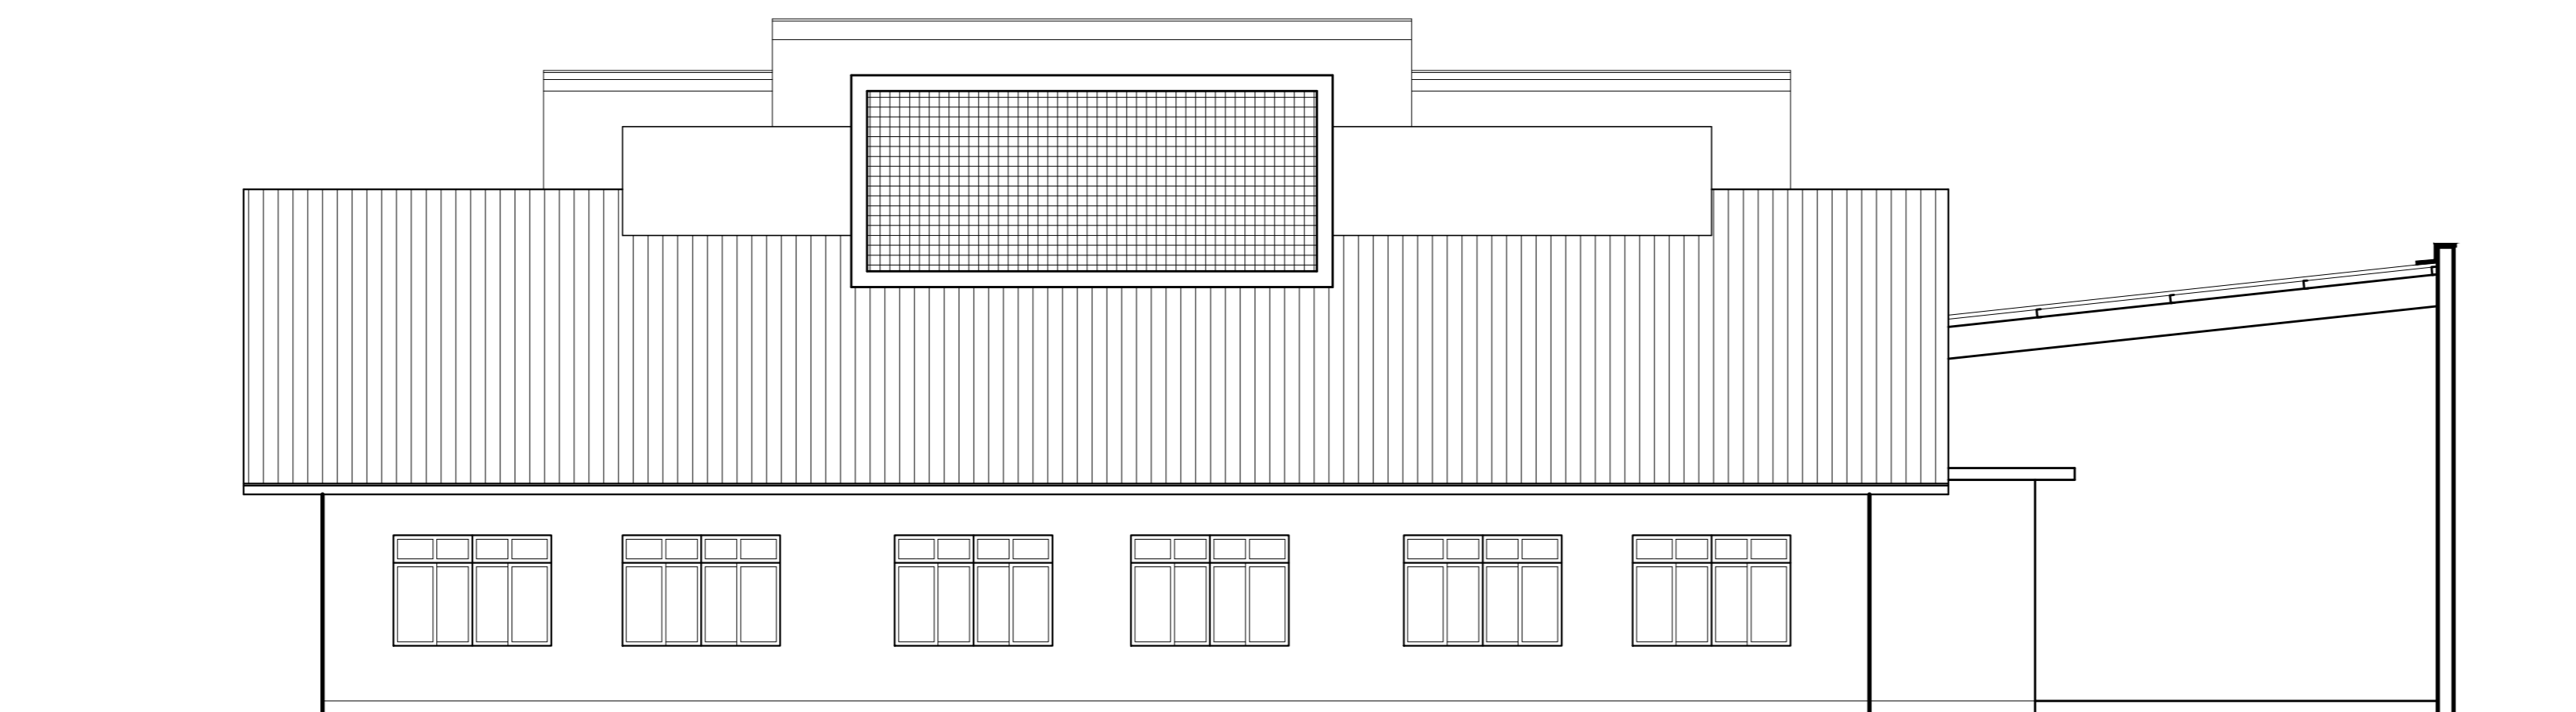

FACHADA RUA RICHARD SCHUBERT
ESCALA.....1/75

FACHADA RUA EMILIO JURK
ESCALA.....1/75

CORTE AB
ESCALA.....1/75

CORTE CD
ESCALA.....1/75

Carimbos:

**PREFEITURA
DE TIMBÓ**
SECRETARIA MUNICIPAL
DE PLANEJAMENTO

Obra:	UPE GIRASSOL		
Endereço:	Rua Richard Schubert Esq. Emilio Jurk - Timbó - SC		
Projeto:	CORTES / FACHADAS		
Resp. Técnico Projeto:			
Data:	Escala:	Área:	Prancha:
Out./2017	1/75	140,56m ²	ARQ. 02