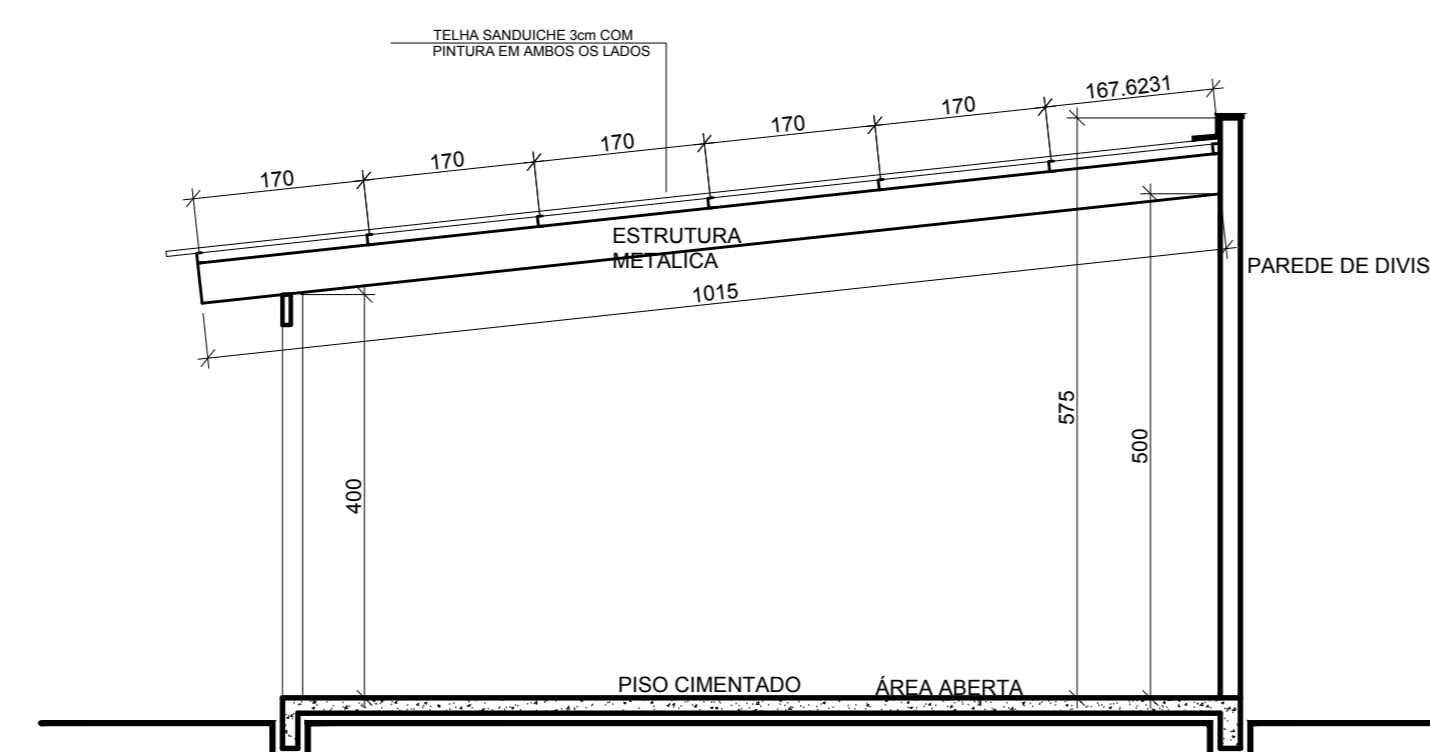

FACHADA RUA RICHARD SCHUBERT
ESCALA.....1/75

FACHADA RUA EMILIO JURK
ESCALA.....1/75

CORTE AB
ESCALA.....1/75

CORTE CD
ESCALA.....1/75

Carimbos:

**PREFEITURA
DE TIMBÓ**
SECRETARIA MUNICIPAL
DE PLANEJAMENTO

Obra:	UPE GIRASSOL		
Endereço:	Rua Richard Schubert Esq. Emilio Jurk - Timbó - SC		
Projeto:	CORTES / FACHADAS		
Resp. Técnico Projeto:			
Data:	Escala:	Área:	Prancha:
Out./2017	1/75	140,56m ²	ARQ. 02