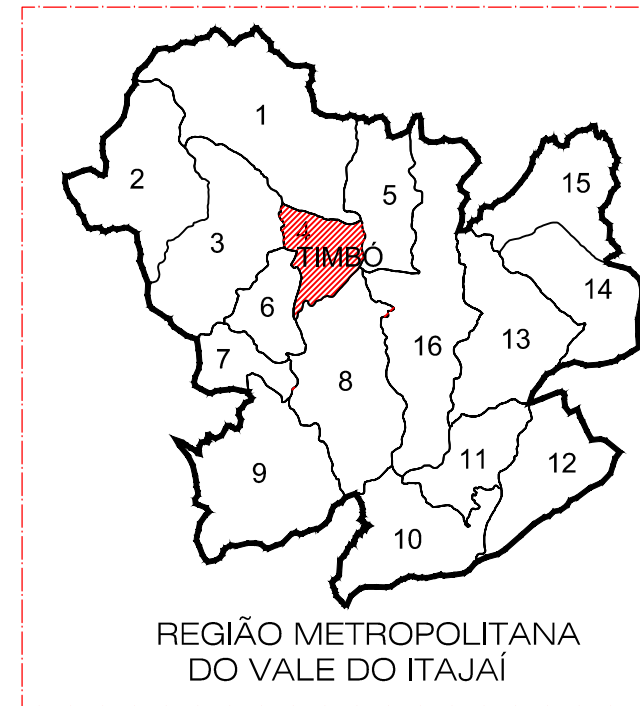

MAPA POLITICO DE SANTA CATARINA

- 1-RIO DOS CEDROS
- 2-DOCTOR PEDRINHO
- 3-BENEDITO NOVO
- 4-TIMBÓ
- 5-POMERODE
- 6-RODEIO
- 7-ASCURRA
- 8-INDAIAL
- 9-APIÚNA
- 10-BOTUVERÁ
- 11-GUABIRUBA
- 12-BRUSQUE
- 13-GASPAR
- 14-ILHOTA
- 15-LUIZ ALVES
- 16-BLUMENAU

SEPLAN

PREFEITURA DE TIMBÓ

SECRETARIA MUNICIPAL DE PLANEJAMENTO

Obra:	DRENAGEM DE ÁGUAS PLUVIAIS		
Endereço:	Rua Inglaterra, Groenlândia e Alasca	Timbó - SC	
Projeto:	LOCALIZAÇÃO		
Resp. Técnico Projeto:			
Data:	JUNHO/2019	Escala:	Sem Escala
Área:			Prancha:
			LOC. 01