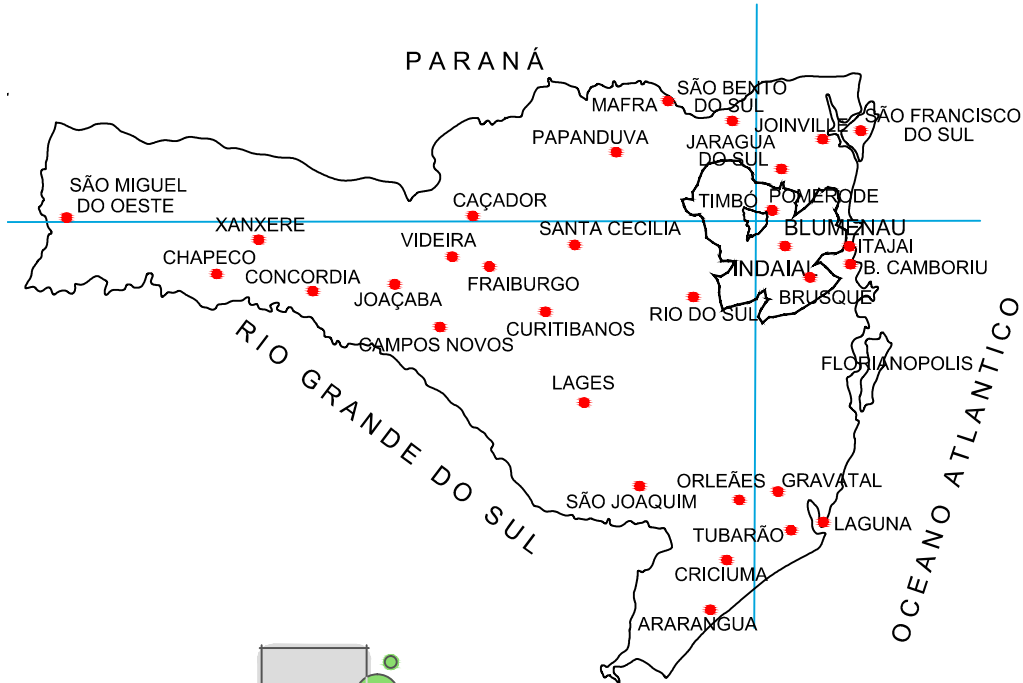

# MAPA POLÍTICO DE SANTA CATARINA

- 1-RIO DOS CEDROS
- 2-DOCTOR PEDRINHO
- 3-BENEDITO NOVO
- 4-TIMBÓ
- 5-POMERODE
- 6-RODEIO
- 7-ASCURRA
- 8-INDAIAL
- 9-APIÚNA
- 10-BOTUVERÁ
- 11-GUABIRUBA
- 12-BRUSQUE
- 13-GASPAR
- 14-ILHOTA
- 15-LUIZ ALVES
- 16-BLUMENAU

PREFEITURA DE TIMBÓ

SECRETARIA MUNICIPAL DE PLANEJAMENTO

Obra:	<b>PAVIMENTAÇÃO RUA MAX LOEWEN</b>		
Endereço:	Rua Max Loewen	<b>Timbó - SC</b>	
Projeto:	LOCALIZAÇÃO		
Resp. Técnico Projeto:	Tainara Hobold Listarol		
Data:	<b>JUL/2019</b>	Escala:	<b>Sem Escala</b>
		Área:	<b>1.712,94 m<sup>2</sup></b>
		Prancha:	<b>LOC. 01</b>