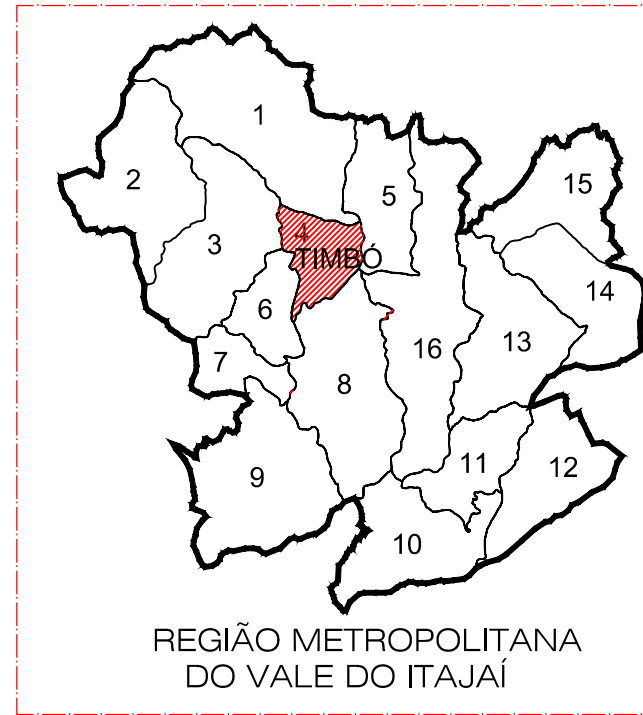

# MAPA POLÍTICO DE SANTA CATARINA

- 1-RIO DOS CEDROS
- 2-DOCTOR PEDRINHO
- 3-BENEDITO NOVO
- 4-TIMBÓ
- 5-POMERODE
- 6-RODEIO
- 7-ASCURRA
- 8-INDAIAL
- 9-APIÚNA
- 10-BOTUVERÁ
- 11-GUABIRUBA
- 12-BRUSQUE
- 13-GASPAR
- 14-ILHOTA
- 15-LUIZ ALVES
- 16-BLUMENAU

PREFEITURA DE TIMBÓ

SECRETARIA MUNICIPAL DE PLANEJAMENTO

Obra:	<b>PAVIMENTAÇÃO RUA MAX LOEWEN</b>		
Endereço:	Rua Max Loewen	<b>Timbó - SC</b>	
Projeto:	LOCALIZAÇÃO		
Resp. Técnico Projeto:	Tainara Hobold Listarol		
Data:	<b>JUL/2019</b>	Escala:	<b>Sem Escala</b>
		Área:	<b>1.712,94 m<sup>2</sup></b>
		Prancha:	<b>LOC. 01</b>