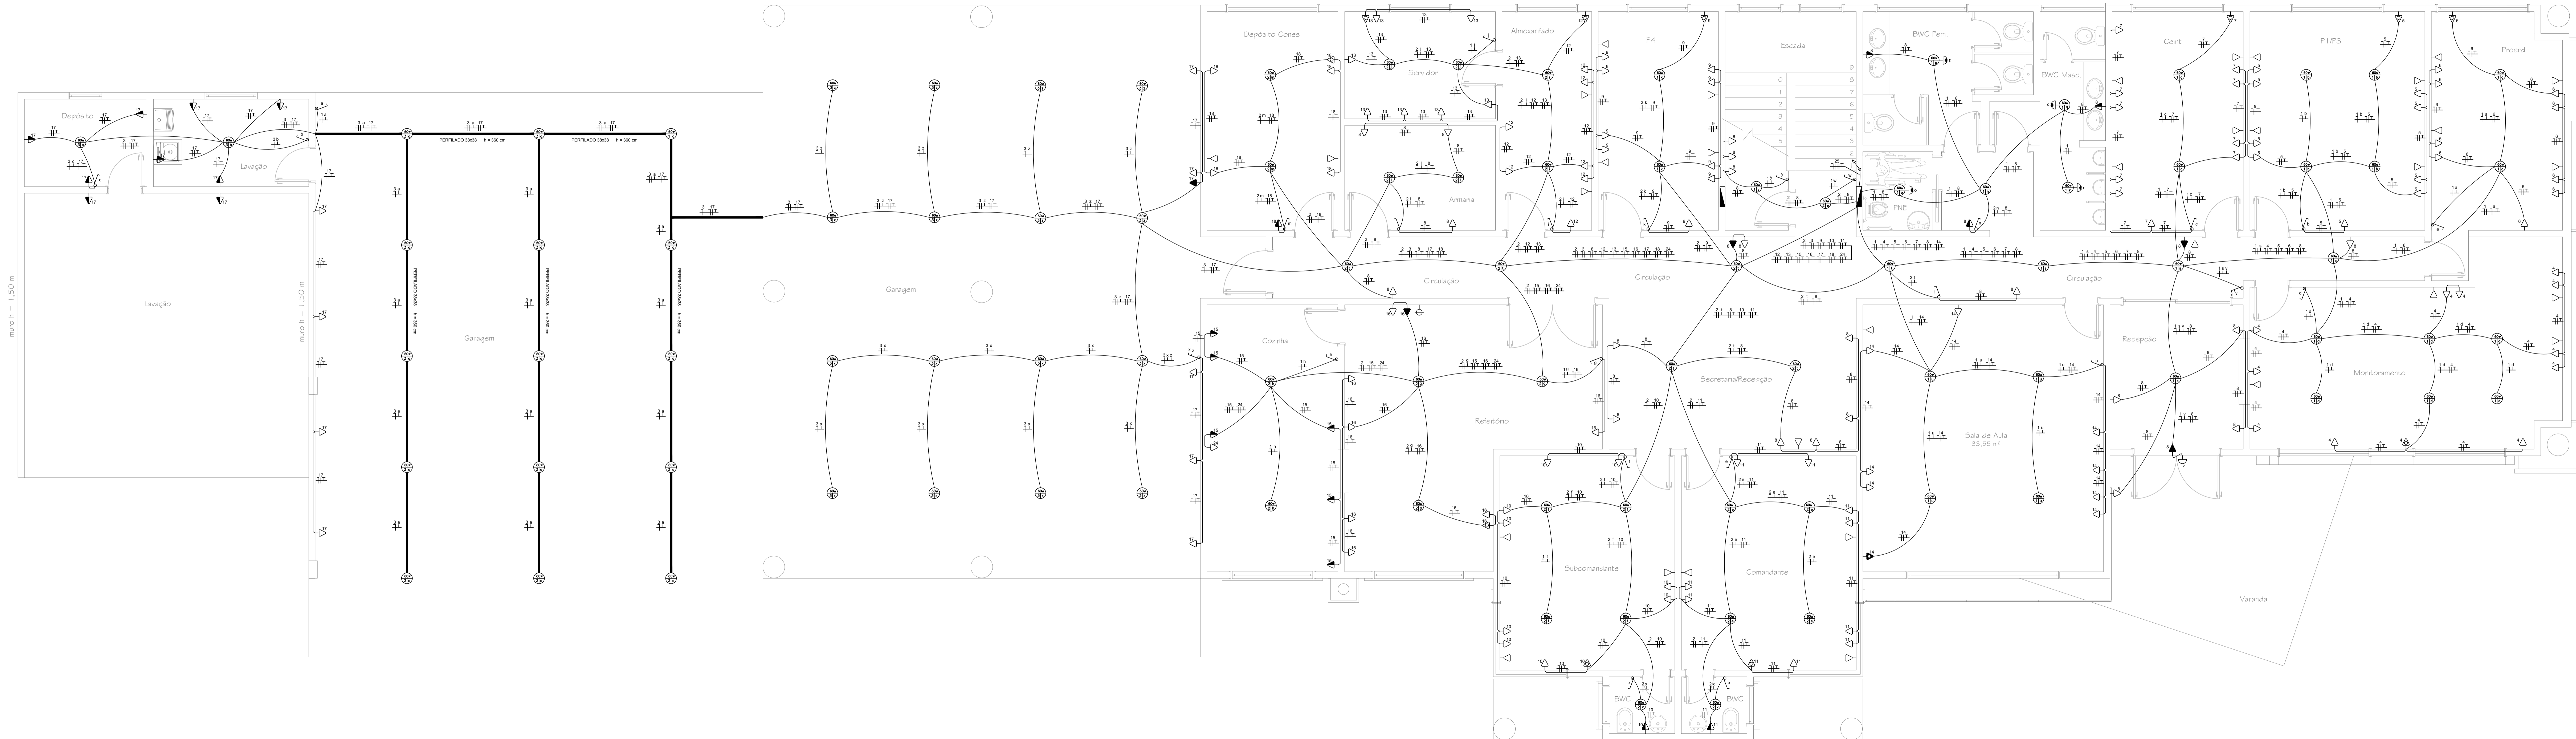

ELÉTRICO INTERNO

SIMBOLOGIA

- Quadro de distribuição.
- Tomada 2P+T a 210, 130 e 30cm do piso
- Tomada Ar Condicionado 190cm do piso
- Ponto para chuveiro 210cm do piso
- Interruptores de 1, 2 e 3 teclas simples
- Arandela
- Sensor de presença
- Fococélula
- Eletroduto que sobe, desce e passa
- Luminária LED 15W
- Condutor: retorno, neutro, fase e terra
- Eletroduto de energia embutido no teto ou parede
- Eletroduto de energia embutido no piso
- Quadro de Distribuição de Telefonia.
- Ponto de Telefone e Internet a 30cm do piso
- Ponto de TV a 30cm do piso
- Eletroduto de sinal embutido no teto ou parede

2ª COMPANHIA DE POLÍCIA MILITAR DE TIMBÓ

Obra	PUBLICA	Endereço	Rua Massaranduba, nº 240 Bairro Quintino ? Timbó ? SC	Assinatura Resp. Técnico	
		Responsável Técnico	MARCELO R. THEILACKER	Número no CREA	42.817-9
		Desenho	LEONARDO	Data	FEV/19
		Projeto	ELÉTRICO	Assinatura do Proprietário	
			Rua Mal. Deodoro da Fonseca, nº 1250 - Nogueira, 89-120-000 - Timbó - SC Fone: (47) 3382-7284 Celular: (47) 9.9167-1139	Escola	S/ESC
			ELÉTRICO INTERNO (PAV. TÉRREO)		FRANCHA 03/04