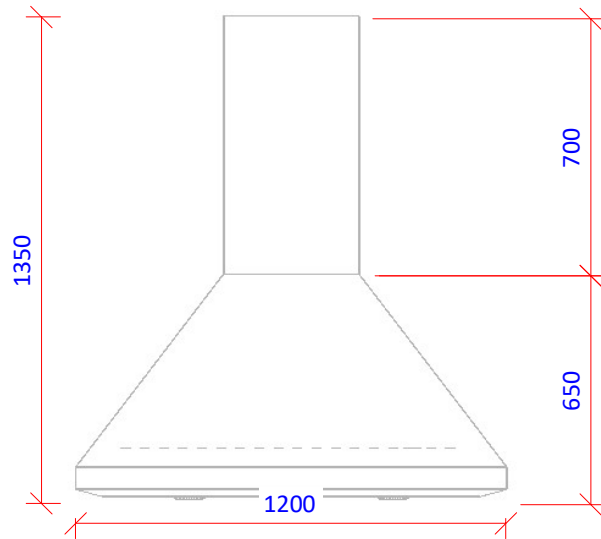

MATERIAL: INOX.

PLANTA BAIXA

PERSPECTIVA FRONTAL

VISTA FRONTAL

PERSPECTIVA LATERAL

PERSPECTIVA ÂNGULO DE 45º

Cliente: PREFEITURA MUNICIPAL DE TIMBÓ
Projeto: UNIDADE DE EDUCAÇÃO INFANTIL
Ambiente: COZINHA

Observação: Todas as medidas devem ser conferidas in loco antes da execução