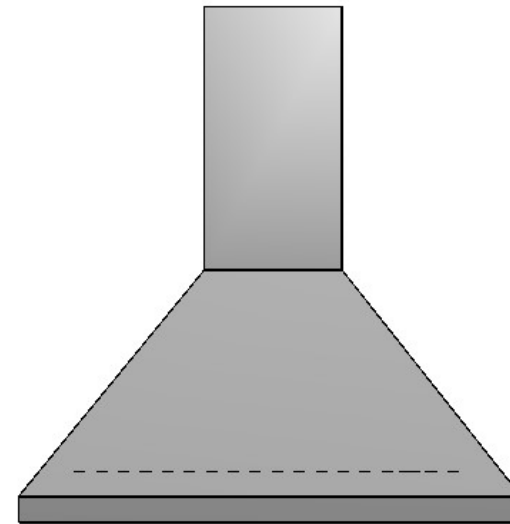

MATERIAL: INOX.

PLANTA BAIXA

PERSPECTIVA FRONTAL

VISTA FRONTAL

PERSPECTIVA LATERAL

PERSPECTIVA ÂNGULO DE 45º

Cliente: PREFEITURA MUNICIPAL DE TIMBÓ
Projeto: UNIDADE DE EDUCAÇÃO INFANTIL
Ambiente: COZINHA

Observação: Todas as medidas devem ser conferidas in loco antes da execução