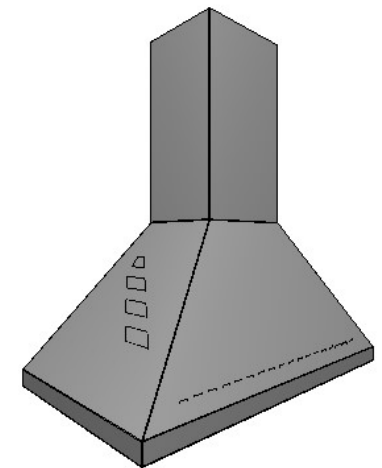

MATERIAL: INOX.

PLANTA BAIXA

PERSPECTIVA FRONTAL

VISTA FRONTAL

PERSPECTIVA LATERAL

PERSPECTIVA ÂNGULO DE 45º

Cliente: PREFEITURA MUNICIPAL DE TIMBÓ
Projeto: UNIDADE DE EDUCAÇÃO INFANTIL
Ambiente: COZINHA

Observação: Todas as medidas devem ser conferidas in loco antes da execução