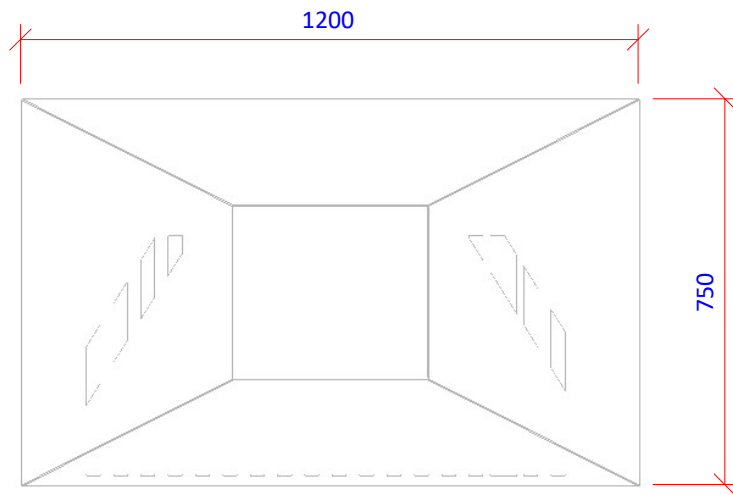

MATERIAL: INOX.

PLANTA BAIXA

PERSPECTIVA FRONTAL

VISTA FRONTAL

PERSPECTIVA LATERAL

PERSPECTIVA ÂNGULO DE 45º

Cliente: PREFEITURA MUNICIPAL DE TIMBÓ
Projeto: UNIDADE DE EDUCAÇÃO INFANTIL
Ambiente: COZINHA

Observação: Todas as medidas devem ser conferidas in loco antes da execução