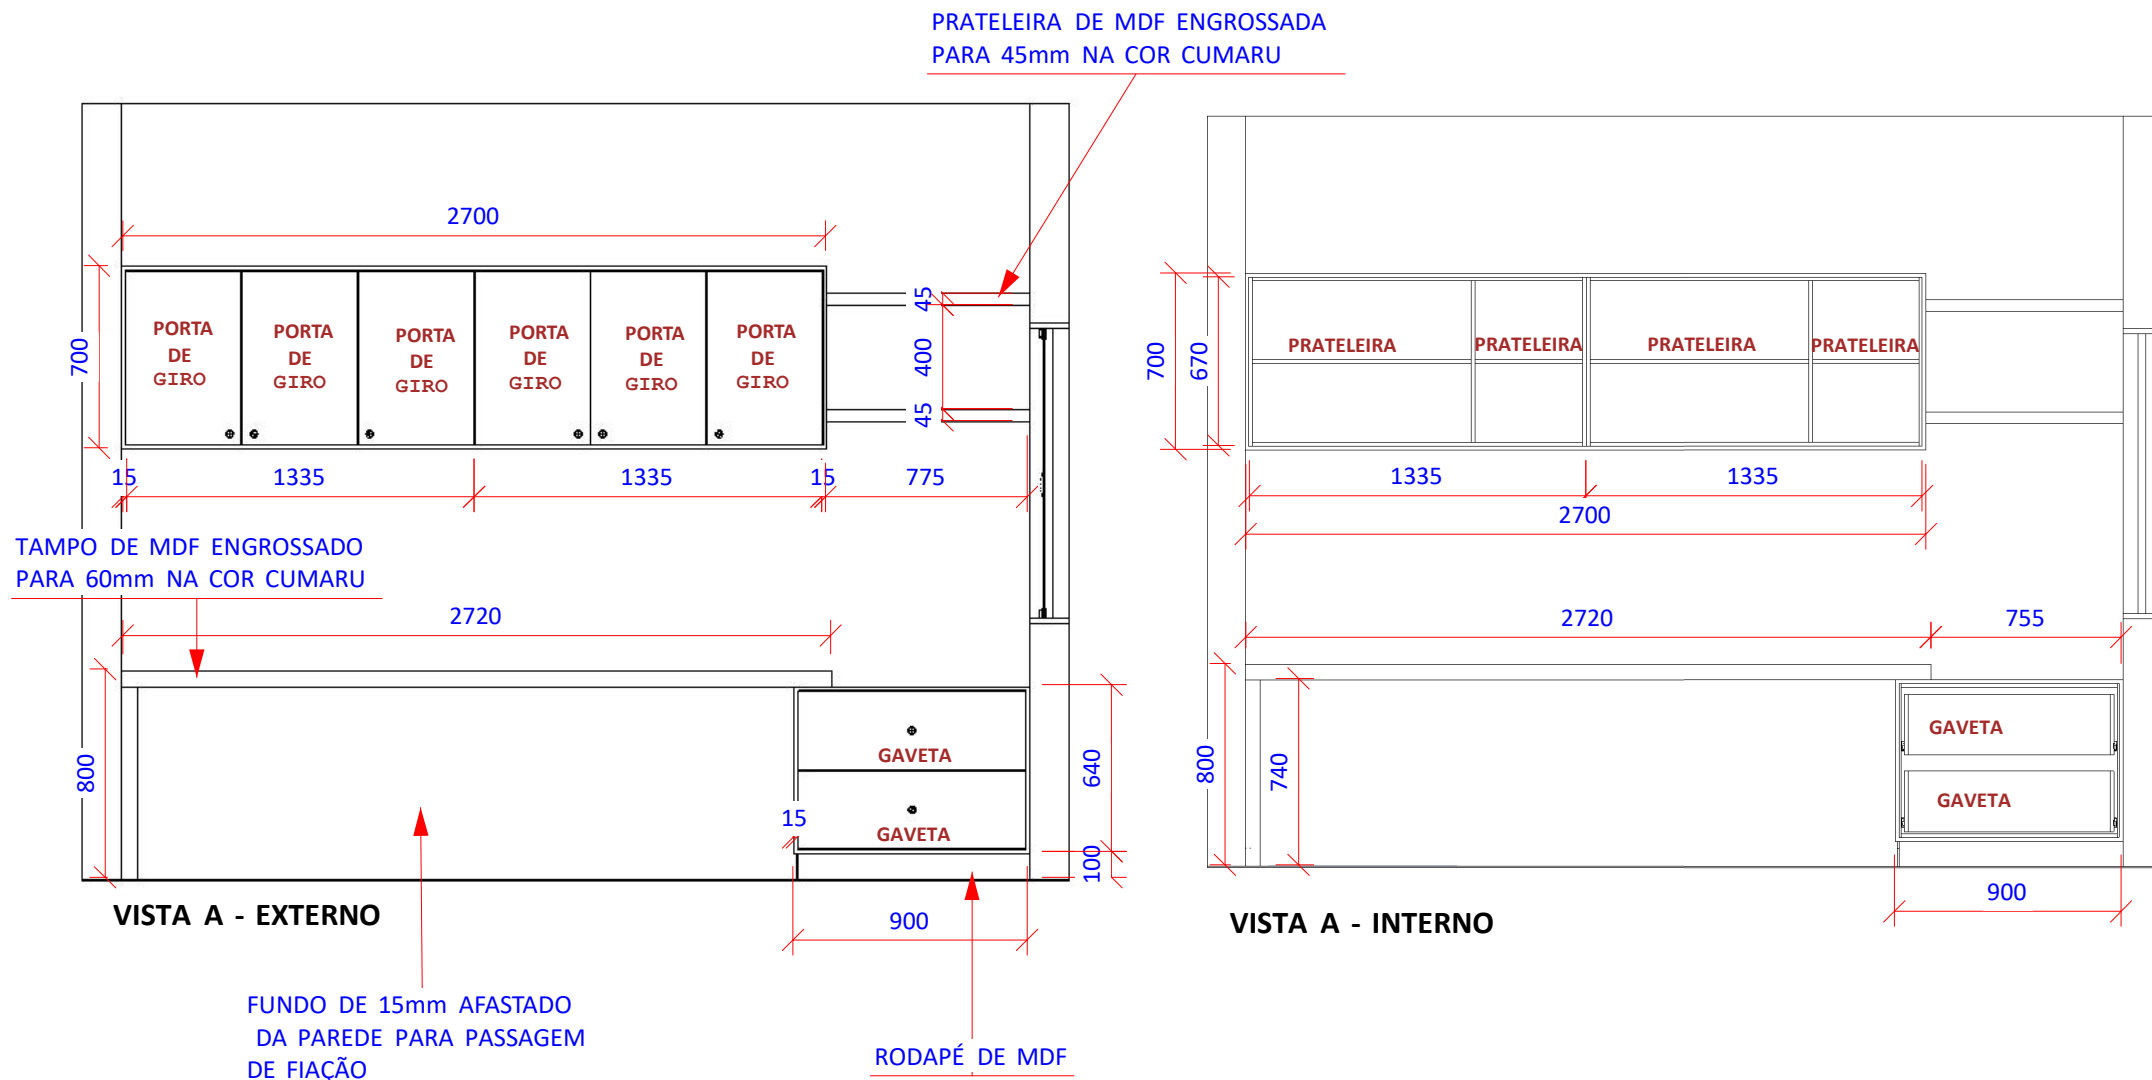

MATERIAL: MDF cor BRANCO TX de 15mm internamente
Externamente: Areia (guararapes) + Cumaru (Arauco).

Cliente: PREFEITURA MUNICIPAL DE TIMBÓ
Projeto: UNIDADE DE EDUCAÇÃO INFANTIL
Ambiente: SALA DOS PROFESSORES

Observação: Todas as medidas devem ser conferidas in loco antes da execução