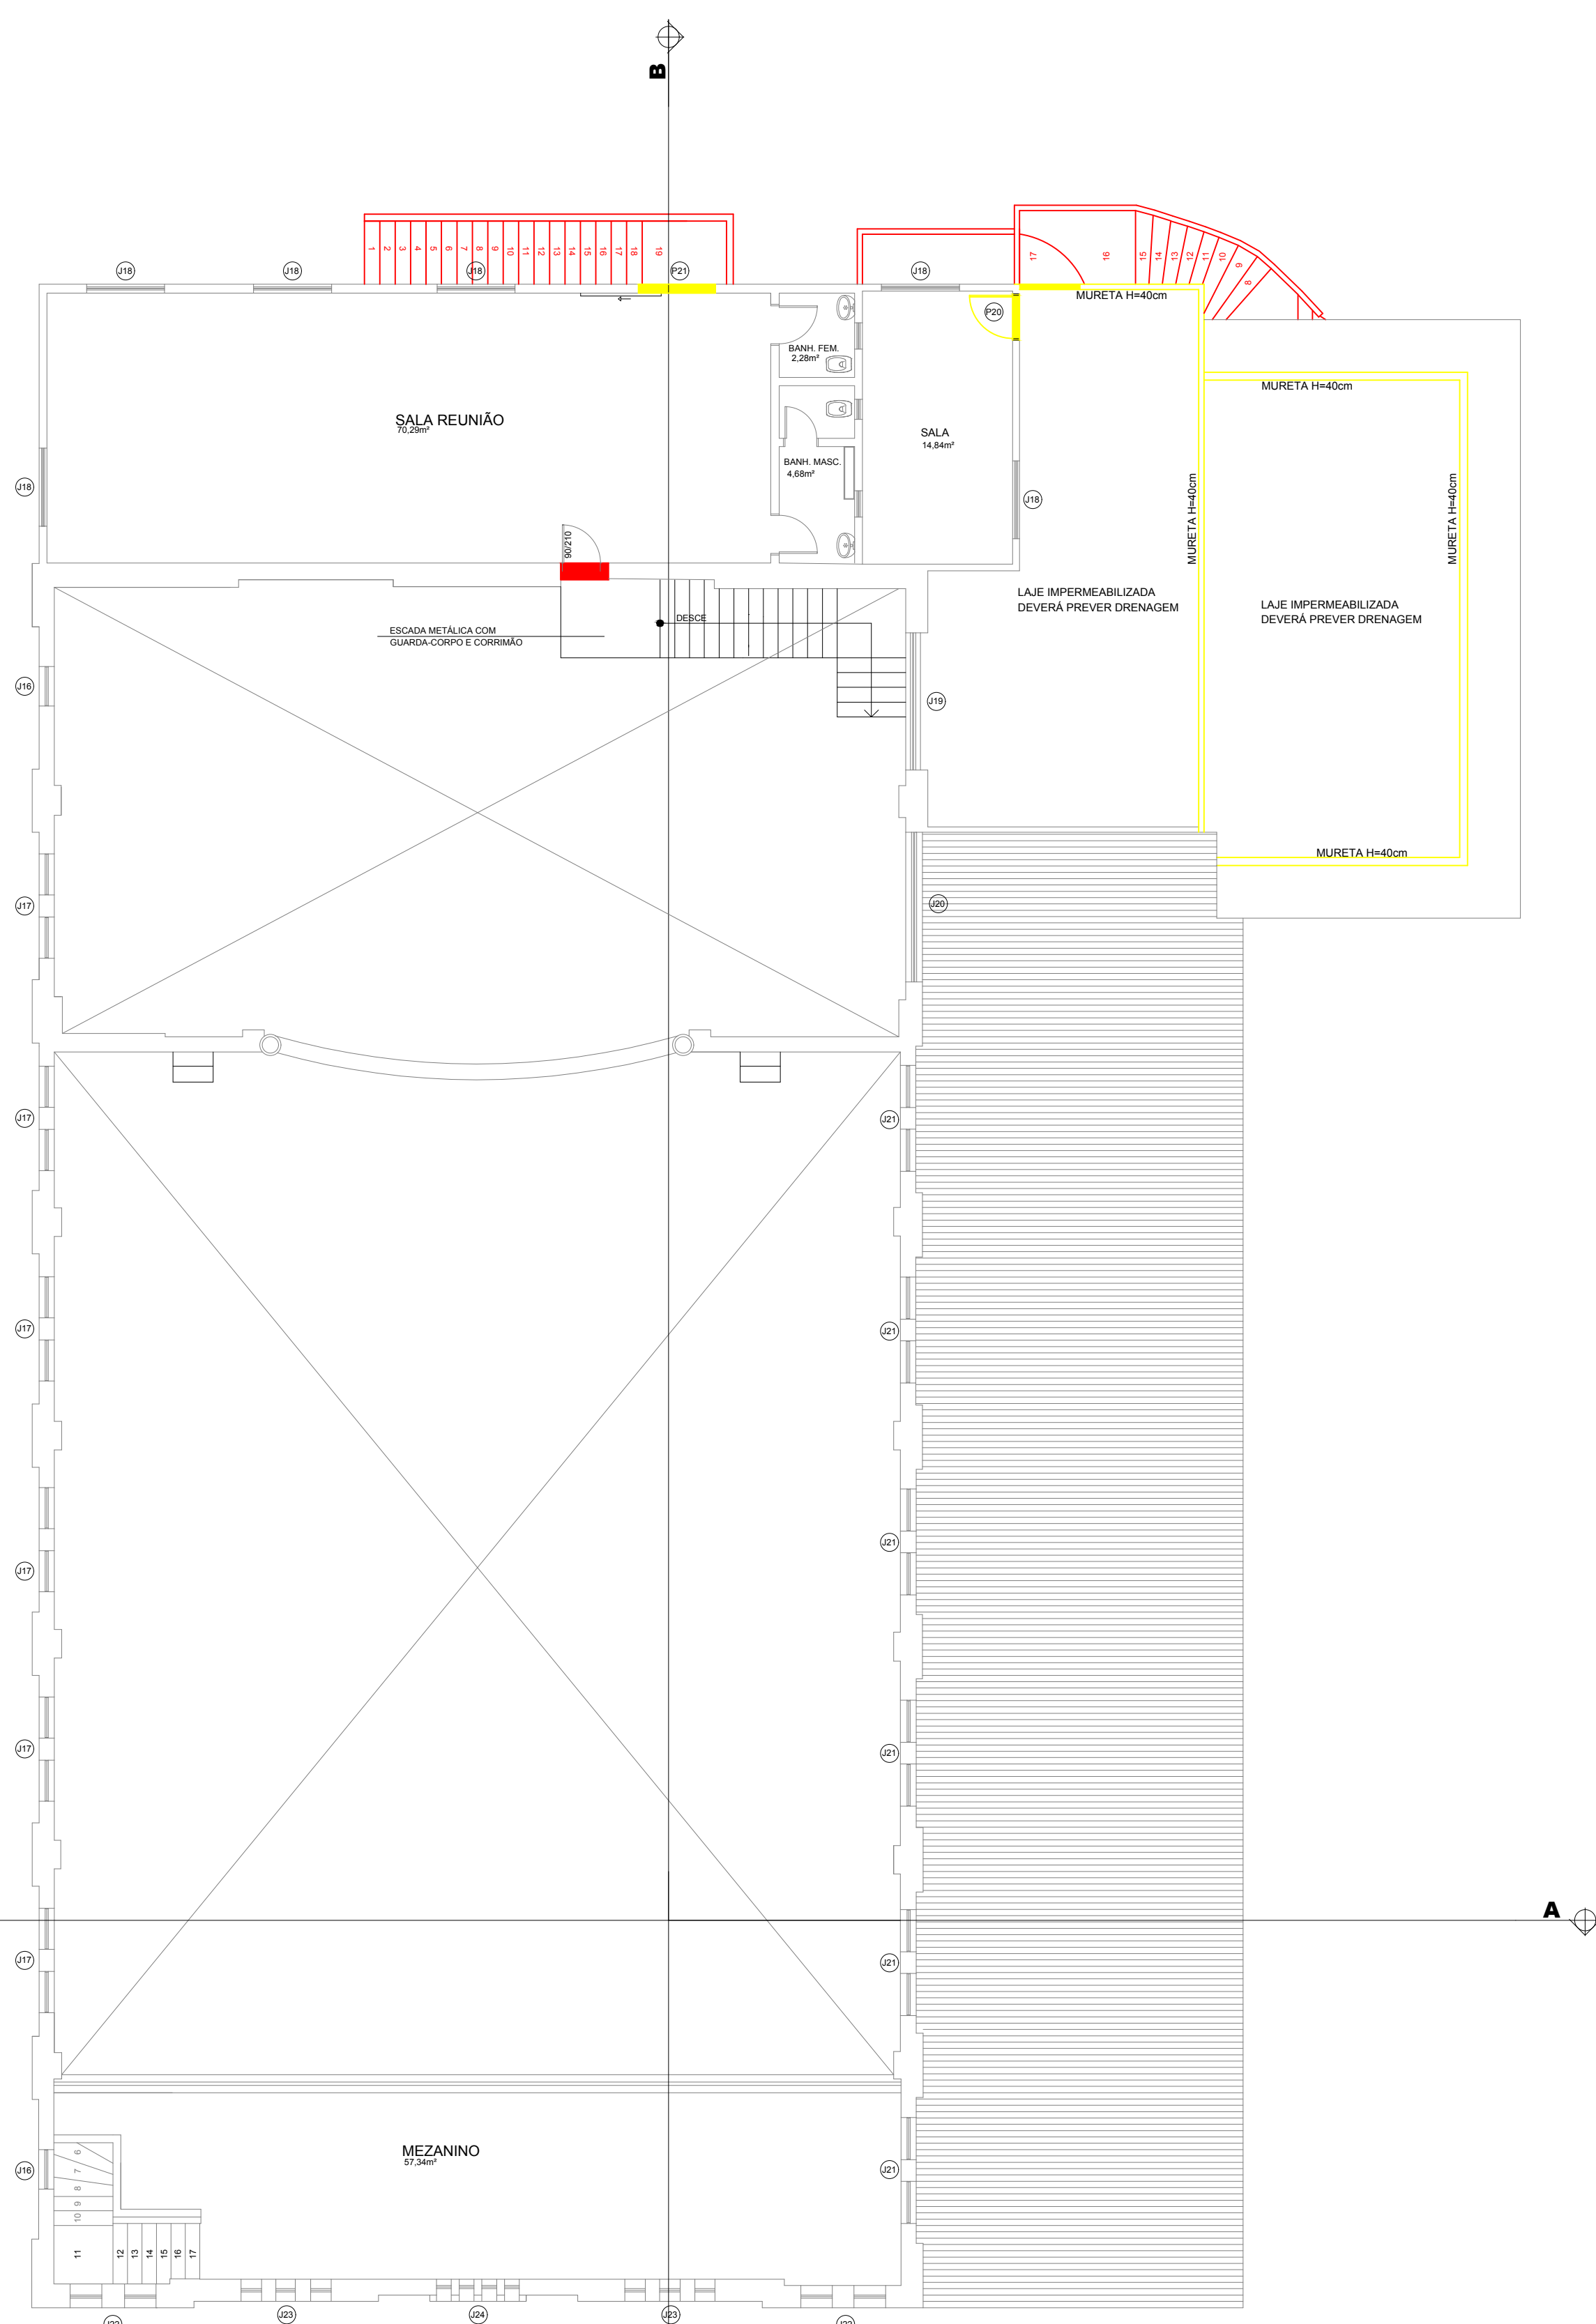

LEGENDA  
 ■ A DEMOLIR  
 ■ A CONSTRUIR

PLANTA BAIXA 2º PAVTO

PLANTA BAIXA 1º PAVTO

Carimbos:

**PREFEITURA DE TIMBÓ**  
 SECRETARIA MUNICIPAL DE PLANEJAMENTO

Obra: <b>REVITALIZAÇÃO SOCIEDADE CULTURAL TIMBÓ</b>			
Endereço: Rua ARACAJU			
Projeto: ANTE PROJETO REFORMA			
Resp. Técnico Projeto:			
Data: MAIO/2019	Escala: 1/75	Área:	Prancha: <b>A.06</b>