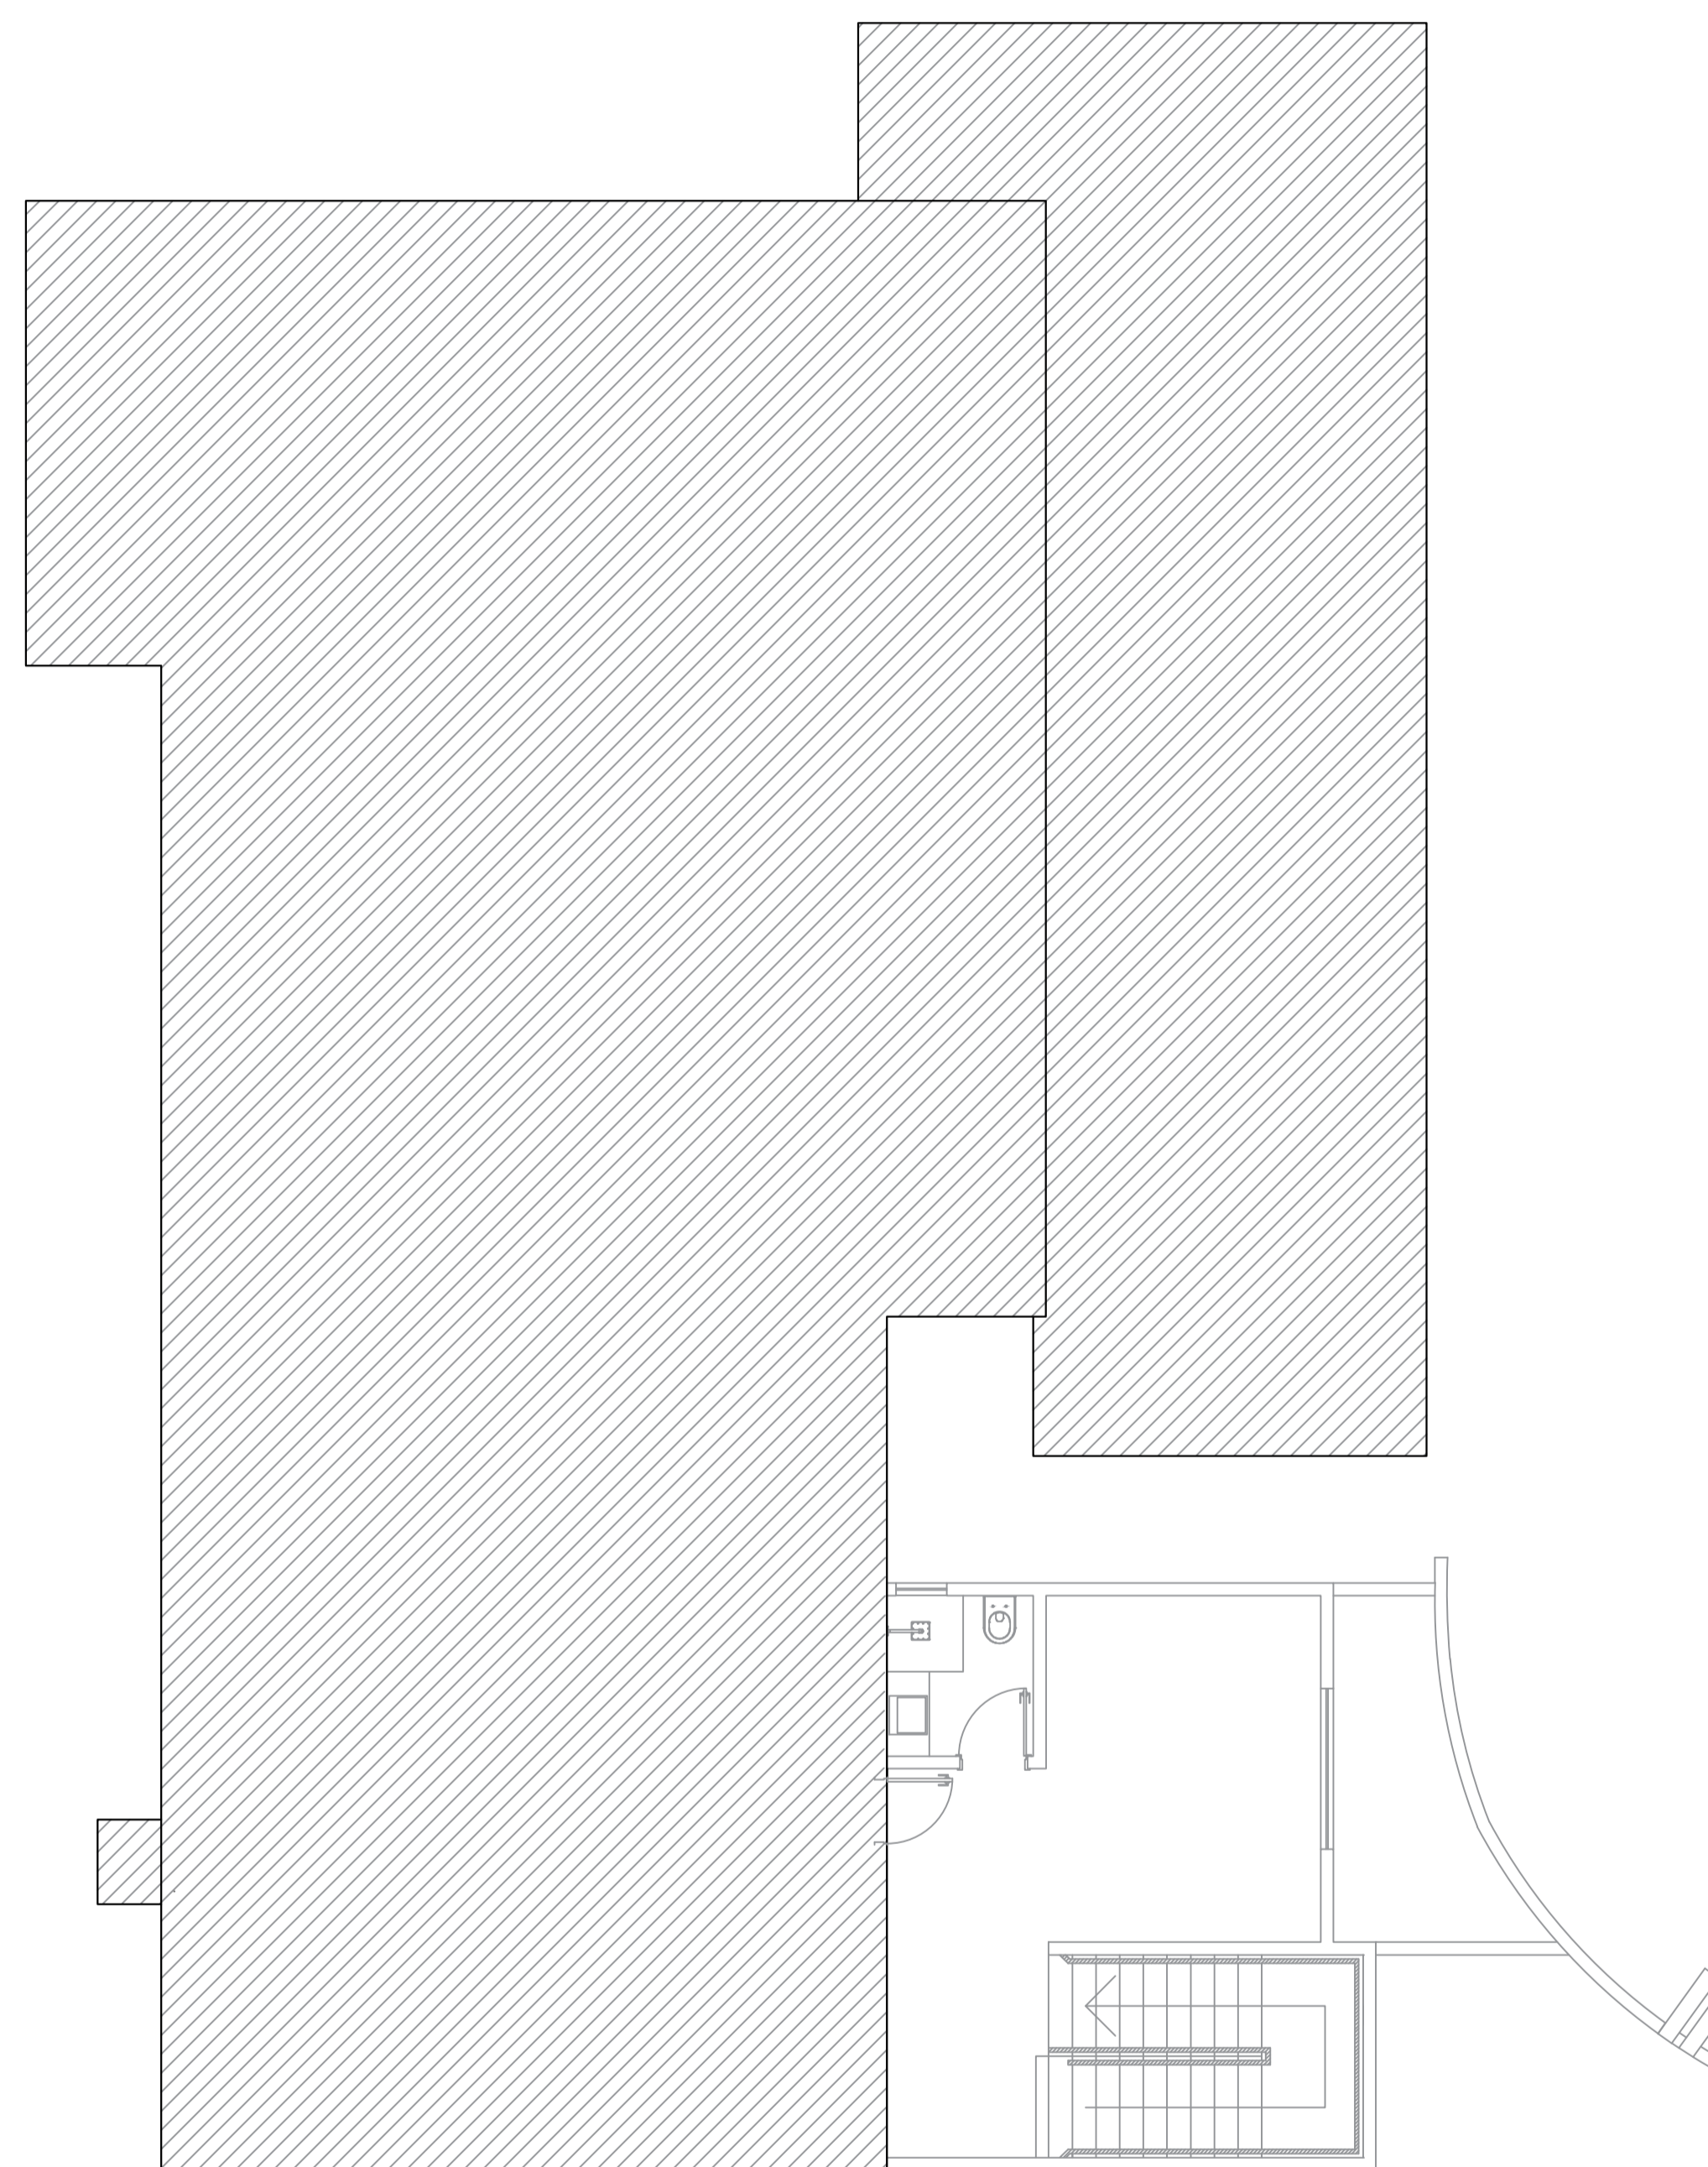

LEGENDA

	CABO CCI-50 (TELEFONE)
	CABO CAT5E (REDE)
	TOMADA RJ45 (REDE)
	TOMADA RJ11 (TELEFONE)

PLANTA BAIXA - TÉRREO
PROJETO REDE LÓGICA
ESCALA 1:75

PLANTA BAIXA - SUPERIOR
PROJETO REDE LÓGICA
ESCALA 1:75

COMPL - 11

Projeto Rede Lógica- Defesa Civil
Planta Baixa Térreo e Superior
Local: Rua Itapema, nº310
Bairro: Quintino, Timbó - SC
Escala: Indicada
Desenho: Anna / Agosto 2022
Tipo de obra: Ampliação
Ocupação: Comunitário / Institucional
Tipo da Construção: Edificação em alvenaria