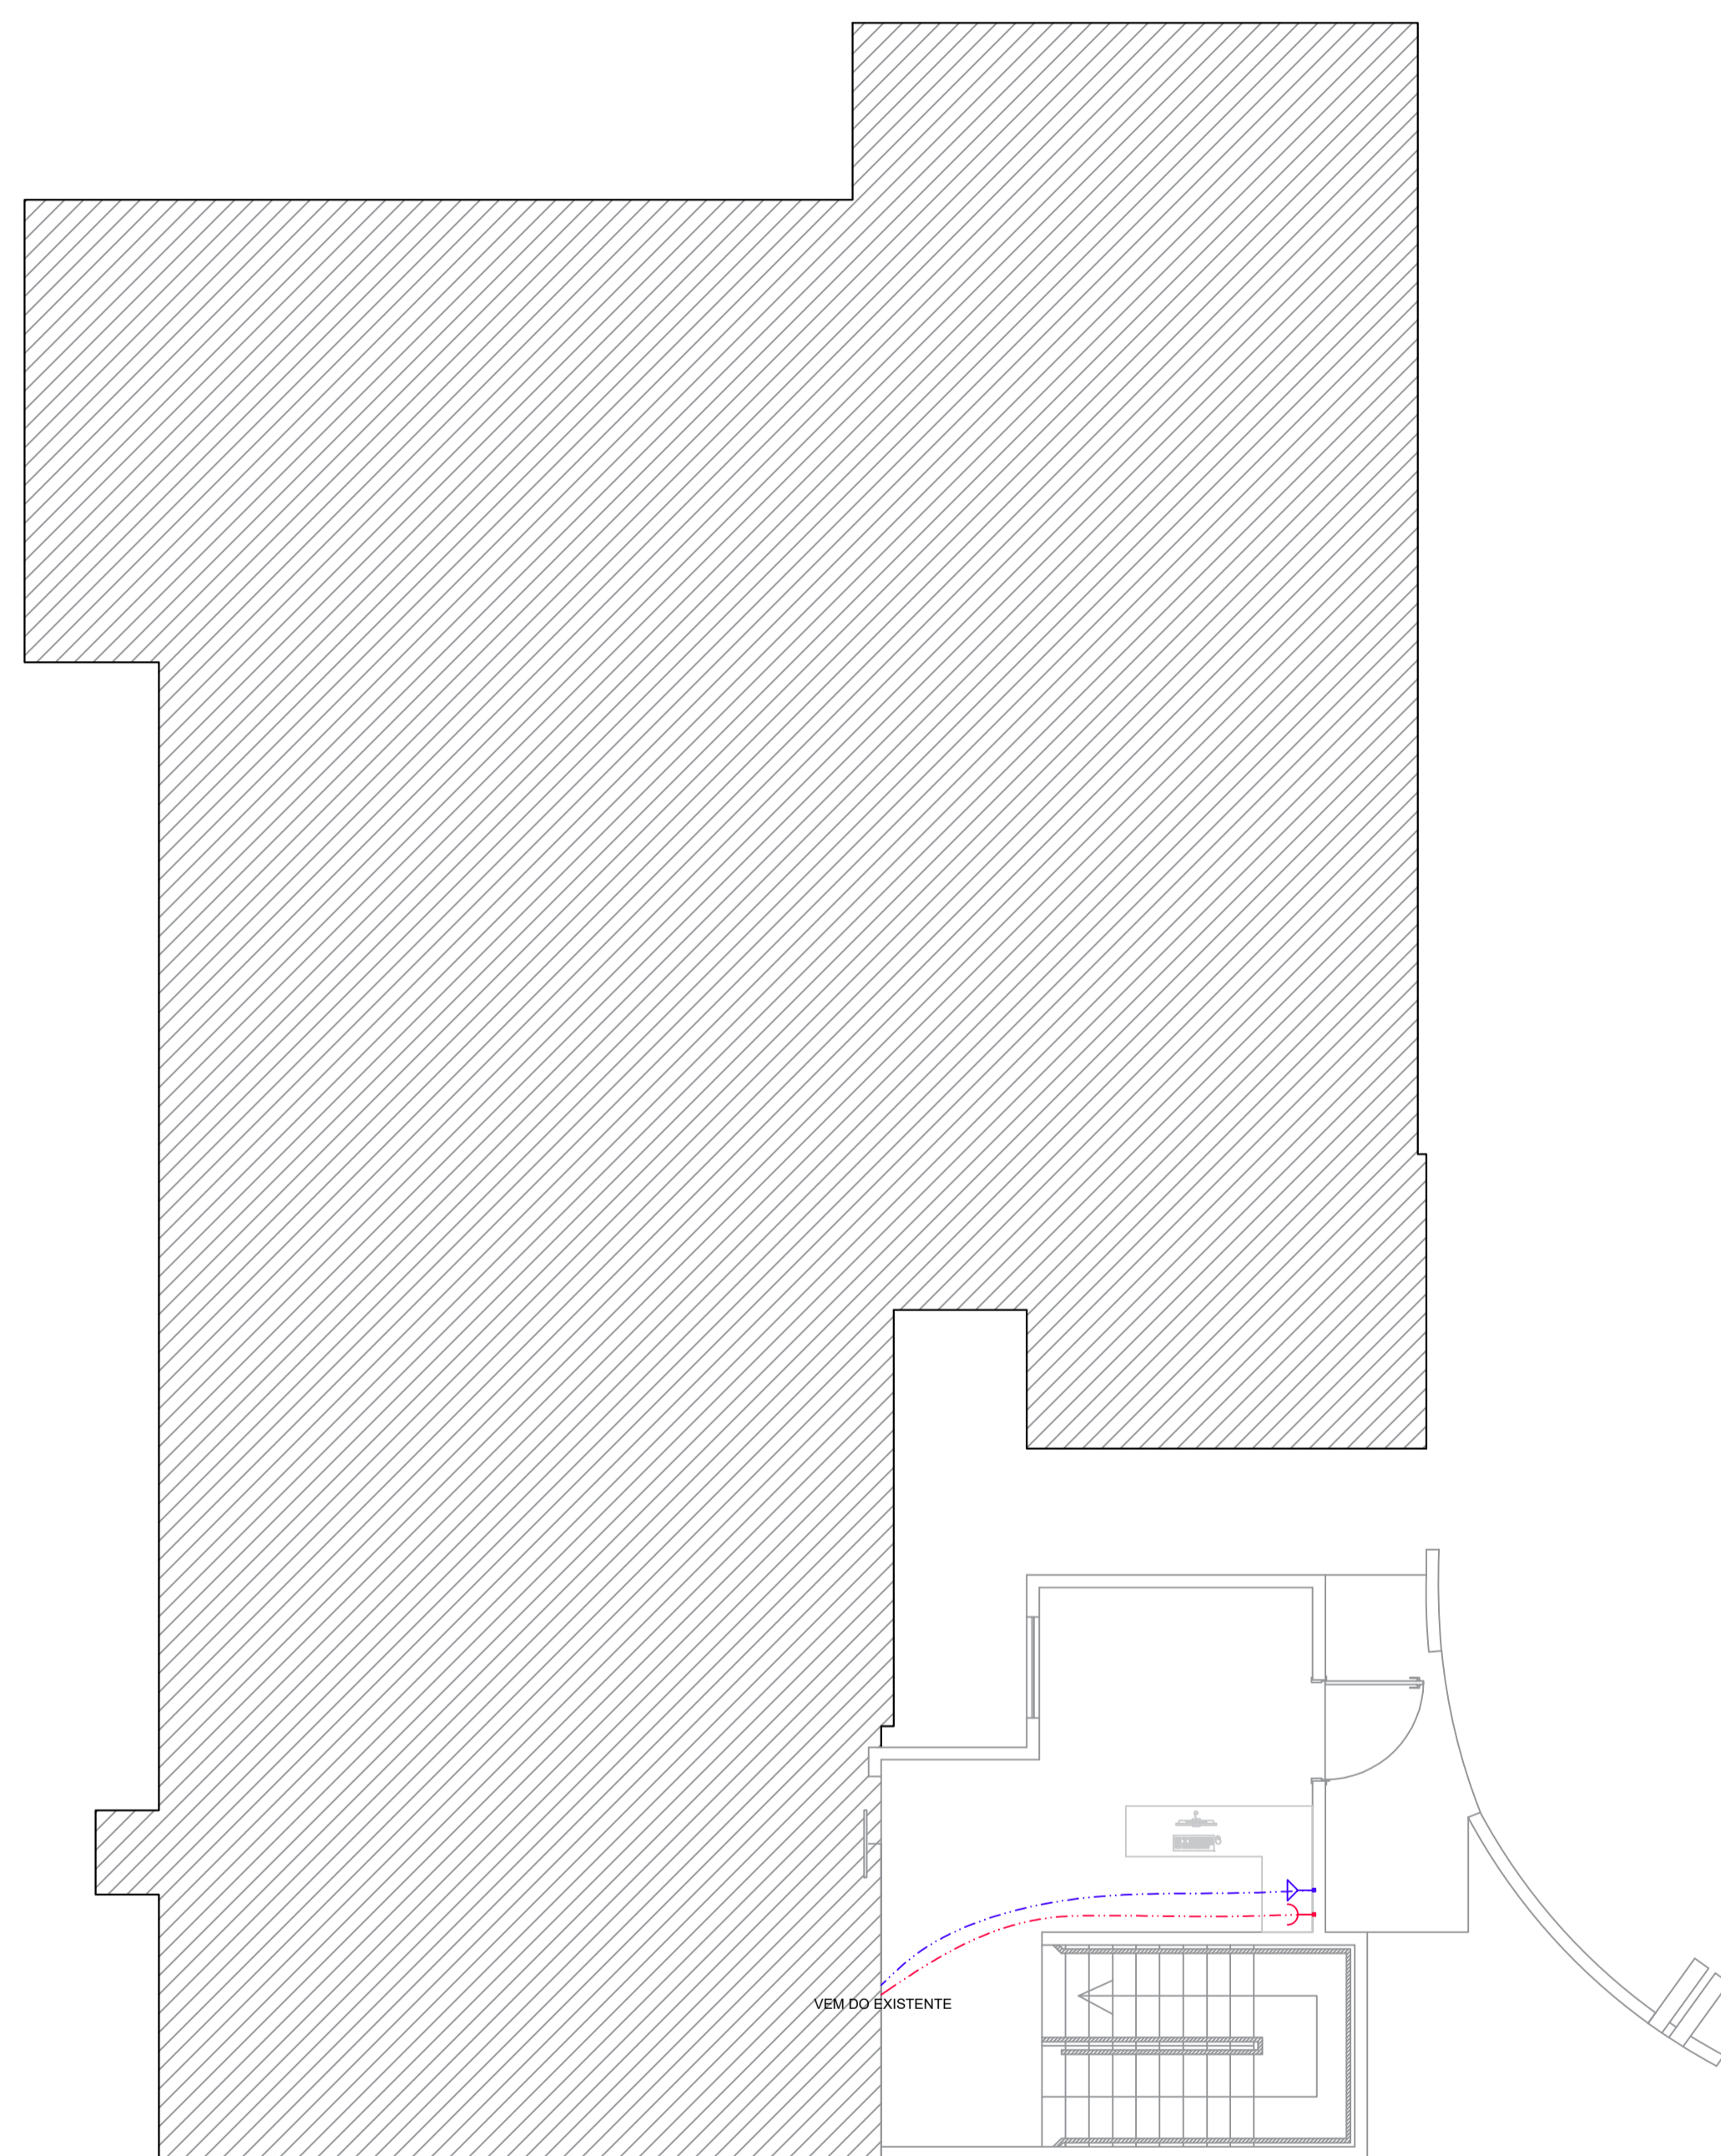

LEGENDA

	CABO CCI-50 (TELEFONE)
	CABO CAT5E (REDE)
	TOMADA RJ45 (REDE)
	TOMADA RJ11 (TELEFONE)

PLANTA BAIXA - TÉRREO
PROJETO REDE LÓGICA
ESCALA 1:75

PLANTA BAIXA - SUPERIOR
PROJETO REDE LÓGICA
ESCALA 1:75

COMPL - 11

Projeto Rede Lógica- Defesa Civil
Planta Baixa Térreo e Superior
Local: Rua Itapema, nº310
Bairro: Quintino, Timbó - SC
Escala: Indicada
Desenho: Anna / Agosto 2022
Tipo de obra: Ampliação
Ocupação: Comunitário / Institucional
Tipo da Construção: Edificação em alvenaria