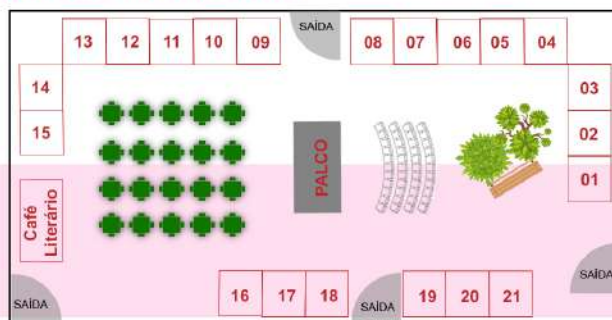

LAYOUT DA FEIRA DO LIVRO DE TIMBÓ 2023

CIC - Parque Central de Timbó

RUA ARACAJÚ

ACADEMIA

PLAY-GROUND

GALPÃO EM LONA 40X20M

TENDA 5X5M

TENDA 5X5M

TENDA 5X5M

TENDA 5X5M

Alimentação 01

CIC
FUNDAÇÃO
DE CULTURA E TURISMO

CICLOVIA

RUA SETE DE SETEMBRO